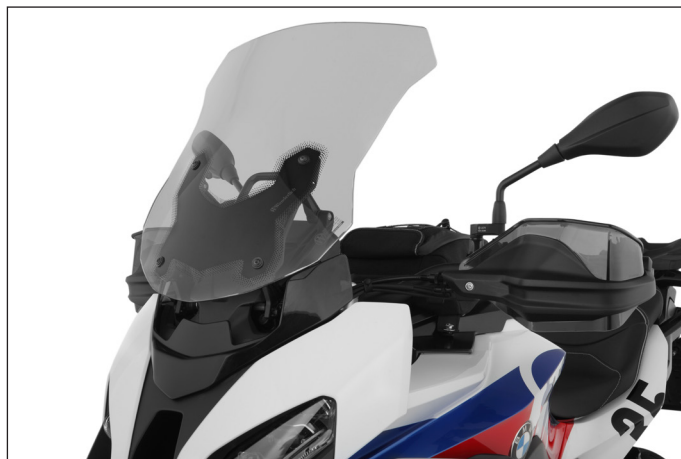

Wunderlichs Verkleidungsscheibe »MARATHON« ist in rauchgrau getönt... (Art.-Nr.: 35753-002)