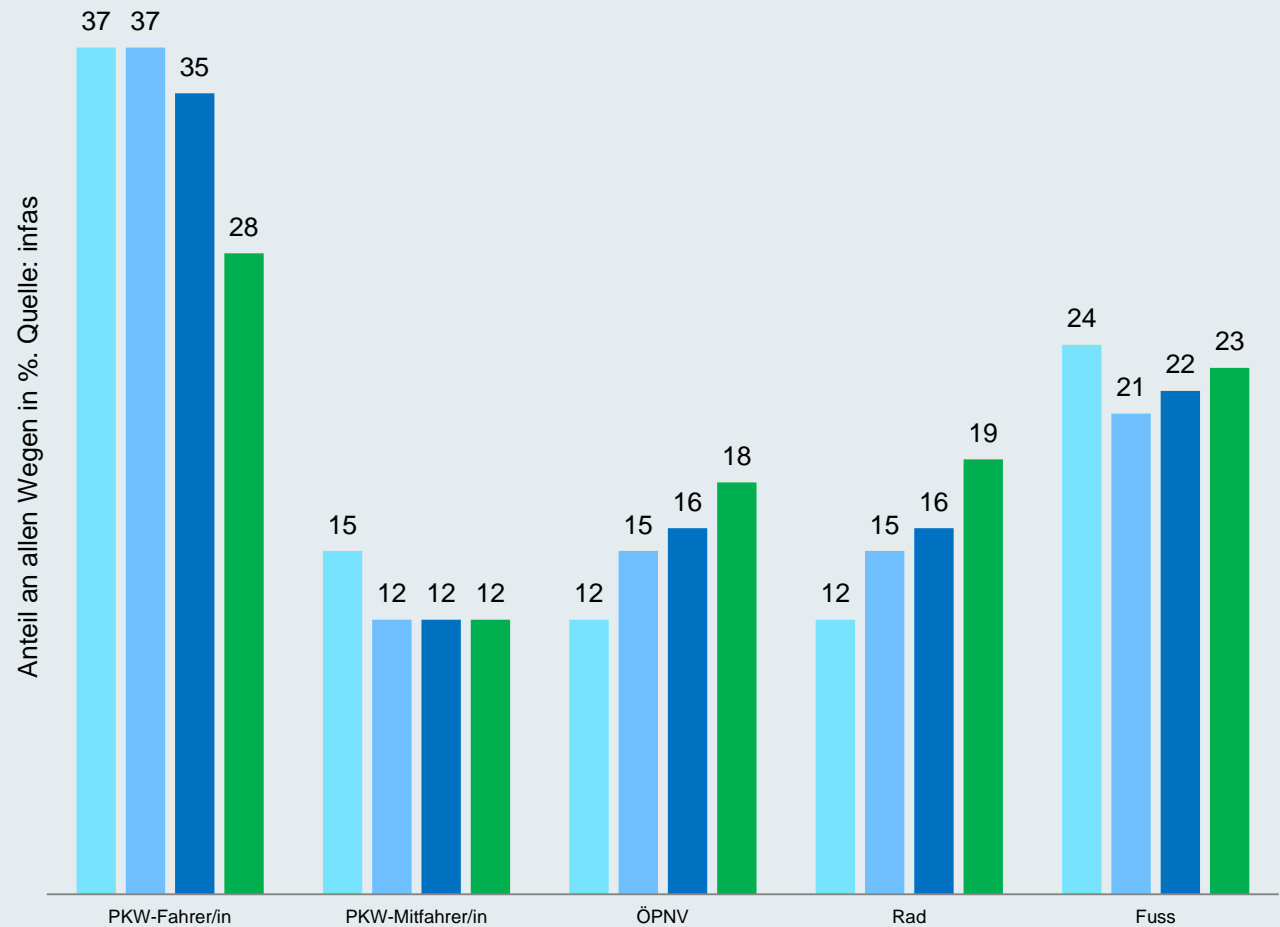

Wie viele Wege mit welchem Verkehrsmittel? Region Hannover insgesamt

■ MiD 2002 ■ MiR 2011 ■ MiD 2017 ■ Ziel VEP pro Klima 2020

Wie viele Wege mit welchem Verkehrsmittel? Landeshauptstadt Hannover

■ MiD 2002 ■ MiR 2011 ■ MiD 2017 ■ Ziel VEP pro Klima 2020

Wie viele Wege mit welchem Verkehrsmittel? Umland

■ MiD 2002 ■ MiR 2011 ■ MiD 2017 ■ Ziel VEP pro Klima 2020