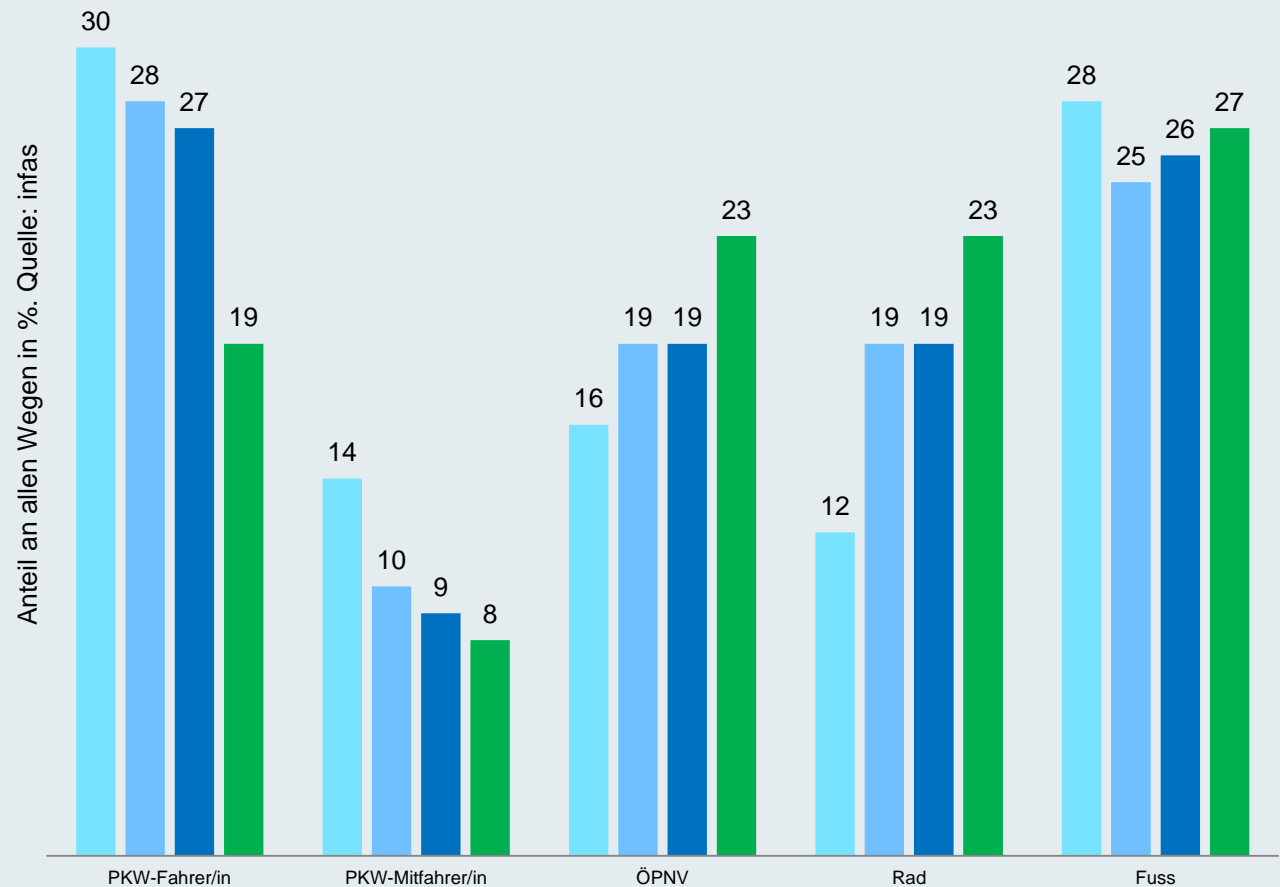

Wie viele Wege mit welchem Verkehrsmittel? Region Hannover insgesamt

■ MiD 2002 ■ MiR 2011 ■ MiD 2017 ■ Ziel VEP pro Klima 2020

Wie viele Wege mit welchem Verkehrsmittel? Landeshauptstadt Hannover

■ MiD 2002 ■ MiR 2011 ■ MiD 2017 ■ Ziel VEP pro Klima 2020

Wie viele Wege mit welchem Verkehrsmittel? Umland

■ MiD 2002 ■ MiR 2011 ■ MiD 2017 ■ Ziel VEP pro Klima 2020