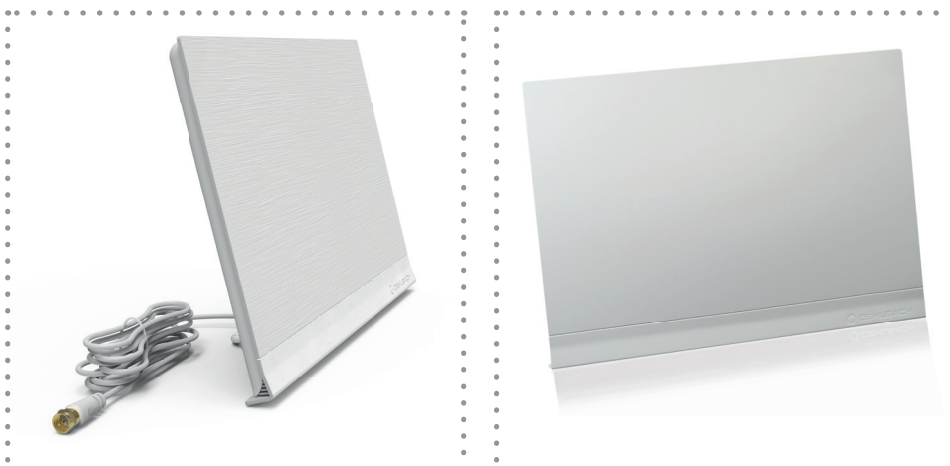

DURCHDACHT BIS INS DETAIL

Das Full HD-Antennenfernsehen wird Sie noch viele Jahre begleiten. Genauso lange soll die Oehlbach Flat Style One HD-Antenne Ihnen immer den besten Empfang sichern. Deswegen sind alle Kontakte für besondere Langlebigkeit und hohe Korrosionsbeständigkeit mit 24 Karat vergoldet. Aber was nützen die besten Anschlüsse, wenn die Kabel zu kurz sind? Deswegen kommt die Flat Style One von Oehlbach immer mit einem 1,8 Meter langen Antennenkabel zu Ihnen. So haben Sie mehr Freiheiten, diese HD-F Fernsehantenne optimal in Ihrem Zuhause aufzustellen und dann immer wieder Antennenfernsehen in perfekter Bild- und Tonqualität zu genießen. (M.H.)

Ab sofort in stylischem weiß und schwarz beim Fachhändler sowie im Onlinehandel erhältlich.