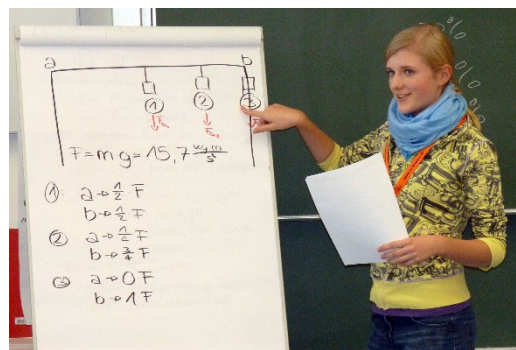

## „tasteMINT – Probier’s bevor du studierst!“ Assessment-Verfahren für Schülerinnen

„tasteMINT – Probier’s, bevor du studierst“ – unter diesem Motto findet vom 2. bis zum 6. April an der Technischen Universität Ilmenau ein Potenzial-Assessment-Verfahren für junge Frauen statt. Bei dem Selbsttest erhalten Schülerinnen der Klassen 10 bis 13 realistische Eindrücke ihrer MINT-Fähigkeiten und -Potenziale, das heißt, sie erfahren, wie gut sie sich für ein Studium in den Bereichen Mathematik, Informatik, Naturwissenschaften und Technik eignen. Interessierte Schülerinnen können sich bei der Thüringer Koordinierungsstelle Naturwissenschaft und Technik anmelden, die Teilnahme kostet 100 Euro.

Anmeldung und Information: [www.thueko.de/tastemint](http://www.thueko.de/tastemint)

Wenn Schülerinnen sich für ein Studium entscheiden, schätzen sie die eigenen Fähigkeiten in den Bereichen Mathematik, Informatik, Naturwissenschaft und Technik meist deutlich schlechter ein, als sie tatsächlich sind. Das Selbsttest-Tool tasteMINT der Thüringer Koordinierungsstelle Naturwissenschaft und Technik, hilft jungen Frauen, einen realistischen Eindruck ihrer Stärken zu bekommen. Dabei geht es weniger darum festzustellen, ob sie konkretes Fachwissen haben, als vielmehr darum, wie sie generell an eine Aufgabe herangehen und welche Strategien sie anwenden, um sie zu lösen.