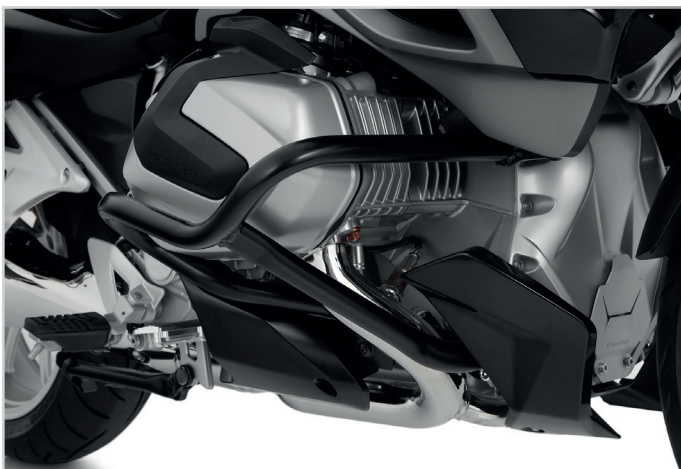

Wunderlich Motorschutzbügel für die R 1250 RT (Art.-Nr.: 20381-00x)