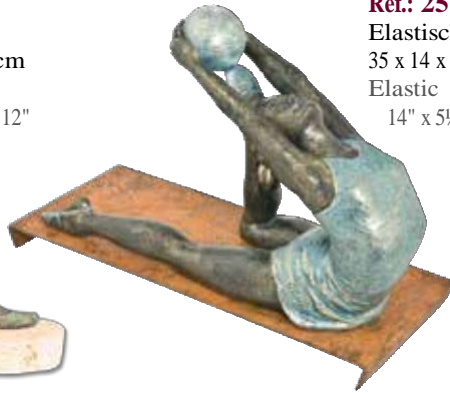

Ref.: 57
Probe
34 x 21 x 30 cm
Rehearsal
13½" x 8½" x 12"

Ref.: 251
Elastisch
35 x 14 x 24 cm
Elastic
14" x 5½" x 9½"