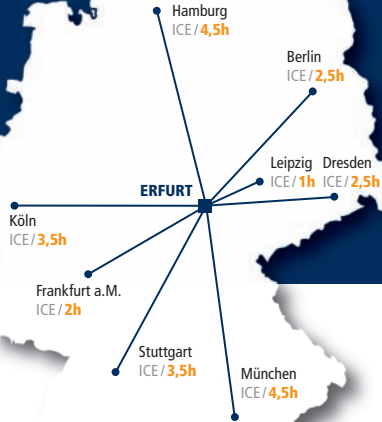

Werbeflyer - Kein reguläres Bahn-Ticket!

**MESSE
ERFURT**

Messe Erfurt GmbH

Gothaer Straße 34 . 99094 Erfurt . T +49 361 400-0 . F +49 361 400-1111 . tagen@messe-erfurt.de

T +49 361 400-0

info

Eine **perfekte ICE-Anbindung** macht Erfurt von allen Himmelsrichtungen aus bequem erreichbar. Die neue ICE-Trasse Leipzig-Erfurt-Nürnberg-München (Fertigstellung Richtung Leipzig 2015, Richtung Nürnberg 2017) wird die Anbindung noch komfortabler machen.