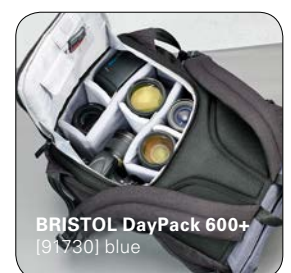

### Details // Details

RAIN / SUN COVER zum Schutz vor Sonne und Regen  
RAIN / SUN COVER for protection against sun and rain

**BRISTOL DayPack 600+**  
[91731] brown

Seitlicher Zugriff zum Day-Packfach  
Side access to the DayPack pocket

**BRISTOL Maxima 322+**  
[91711] brown

Fronttasche mit Organizer  
Front pocket with organizer

**BRISTOL DayPack 600+**  
[91730] blue

Zugriff auf das Kamerazubehör über die Rückseite  
Praktische Speicherkartenfächer für optimale Ordnung  
Access to the camera accessory on the back  
Functional memory card pockets for perfect order