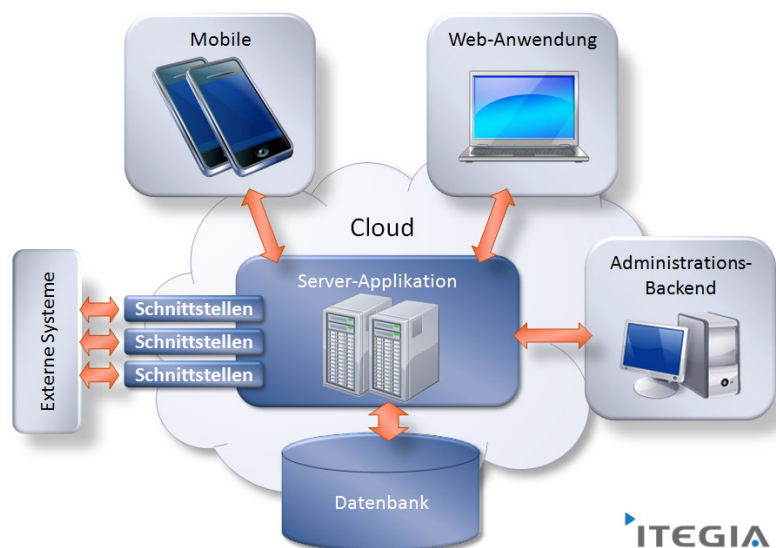

Geschäftsführer und IT-Verantwortliche kennen das Problem: Immer da, wenn neue, innovative Geschäftskonzepte umgesetzt werden sollen, wird eine spezielle Softwarelösung erforderlich. Gerade für einzigartige Produkte und Geschäftsmodelle gibt es keine Software von der Stange. Die Herausforderung beginnt damit, den richtigen Entwicklungspartner zu finden; Die interne IT wäre mit solchen Projekten überfordert, dem Haus-IT-Dienstleister fehlt es in der Regel am Know how für das gesamte Spektrum der modernen Technologien, einschließlich Apps und interaktiver Webseiten. Die Beauftragung unterschiedlicher Dienstleister für die unterschiedlichen Teile des Softwaresystems bedeutet einen hohen organisatorischen Aufwand und leider oft auch ein "Fingerpointing" unter den Dienstleistern im Falle, dass etwas nicht funktioniert.

Die ITEGIA GmbH bietet für diese Projektvorhaben einen umfassenden Service aus einer Hand. Als IT-Architektur-Experten und Experten für die Softwareentwicklung komplexer Applikationen bieten Sie den gesamten Stack aus einer Hand: Angefangen von Datenbank, über hoch skalierbare Serverkomponenten bis zu komplexen Web-Applikationen und Smartphone-Apps. Hierbei kann auf ein breites Technologiespektrum zurückgegriffen werden.

Für weitere Informationen steht ITEGIA Consulting gerne zur Verfügung.