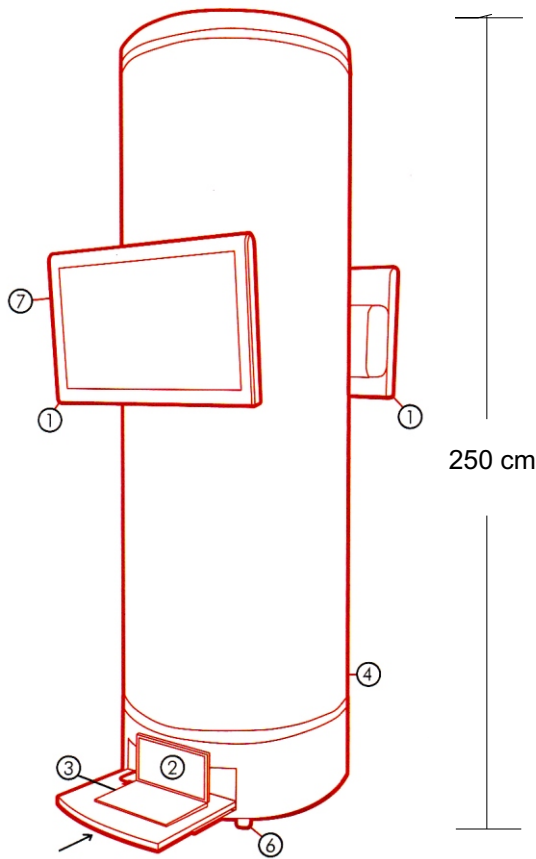

AIR MEDIA TOWER

Aufblasbarer Werbeträger für Multimedia. Der neue mobile Werbeturm Höhe 250 cm, Durchmesser 80 cm, ist mit 2 Monitoren, 82 cm und Fernbedienung ausgestattet. - Nutzen Sie den Eyecatcher für Diashows und Filme. Im Boden der Werbesäule ist ein extrem leiser Gebläselüfter eingebaut. Die bedruckte Hülle ist jederzeit leicht austauschbar.

- 1** 2x32" LCD Monitore, inklusive Fernbedienung
- 2** integriertes Netbook für schnellen Präsentationsmöglichkeiten mit USB Anschluss
- 3** Anschluss von iPad und iPhone möglich
- 4** austauschbare bedruckte Hülle im Thermosublimationsdruck und B1 Zertifiziert zu günstigen Kosten inkl. Datenübertragungskosten
- 5** Säulenhöhe ist 250 cm inkl. Standfuß
- 6** feststellbare Rollen um den Transport zu erleichtern
- 7** integrierte Lautsprecher