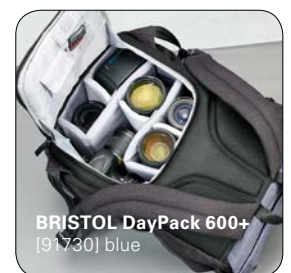

Details // Details

RAIN / SUN COVER zum Schutz vor Sonne und Regen
RAIN / SUN COVER for protection against sun and rain

BRISTOL DayPack 600+
[91731] brown

Seitlicher Zugriff zum Day-Packfach
Side access to the DayPack pocket

BRISTOL Maxima 322+
[91711] brown

Fronttasche mit Organizer
Front pocket with organizer

BRISTOL DayPack 600+
[91730] blue

Zugriff auf das Kamerazubehör über die Rückseite
Praktische Speicherkartenfächer für optimale Ordnung
Access to the camera accessory on the back
Functional memory card pockets for perfect order