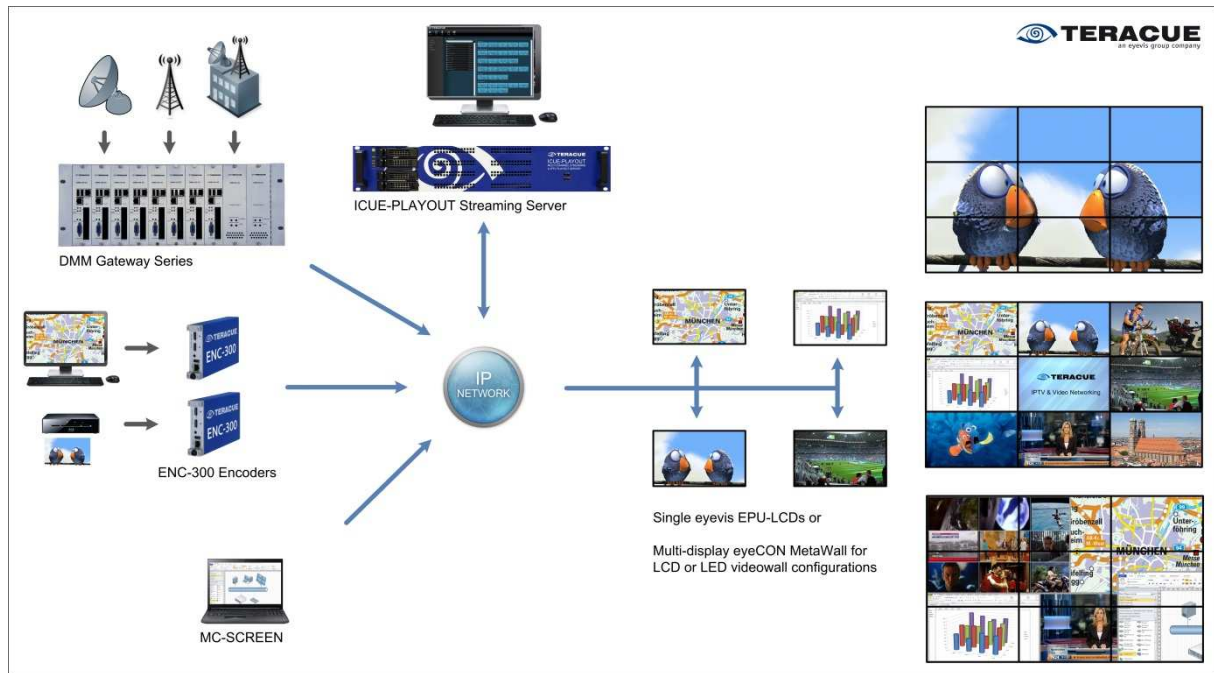

Encoders, DVB-to-IP Gateways, und ICUE-PLAYOUT Server von Teracue eyevis GmbH: Livestreaming und aufgezeichneter Content auf die eyevis MetaWall und die EPU-LCD Displays

Über Teracue eyevis GmbH

Teracue entwickelt und vertreibt professionelle IPTV und Video-Networking Systeme über ein international qualifiziertes Händlernetz. Zu den Kunden zählen: Rundfunkanstalten, Unternehmen, Banken, Universitäten, Kliniken, CDN's, Feuerwehr- und Polizeizentren sowie Luft- und Raumfahrtunternehmen, militärische und andere Bundeseinrichtungen.

Über eyevis

eyevis, deutscher Hersteller von Großbildsystemen, ist einer der führenden Anbieter und Integratoren von Visualisierungssystemen für professionelle Anwendungen in Kontrollräumen, Virtual Reality und Simulation sowie im Broadcast- und im AV-Bereich. eyevis verfügt über ein weltweites Netzwerk an Niederlassungen und zertifizierten Händlern. Als einer von wenigen Anbietern ist eyevis in der Lage komplette Systeme aus einer Hand anzubieten. Die Komplettlösungen von eyevis beinhalten Displaylösungen, Grafik-Controller, Softwareanwendungen sowie alles notwendige Zubehör

Pressekontakt: Rainer Link, International Sales & Marketing Manager
Teracue eyevis GmbH, Schlosstr. 18, 85235 Odelzhausen, Germany
Tel: +49 (0)8134 555 10, E-Mail: info@teracue.com, Web: www.teracue.com