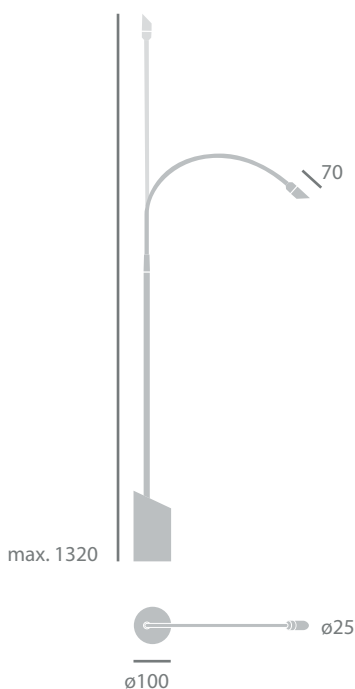

# led it be f

leseleuchte aus aluminium mit flexiblem arm.  
farboptionen für haltering: rot, weiß, schwarz  
oder titansilber (alle im lieferumfang)

*aluminium reading lamp with a flexible stem.  
holding ring finishing (all colours included) in red,  
white, black or titanium.*

## led it be f

dimensionen <i>dimensions</i>	base: Ø=100mm h=188mm head/arm: Ø=25,5mm l=1320mm
leuchtmittel <i>lamp</i>	1 x power led 2,2w - 200lm - 2700k
energieklasse <i>energy class</i>	a bis/to a++ die lampen können in der leuchte nicht ausgetauscht werden the lamp cannot be changed in the luminaire
bemerkung <i>note</i>	schalter ein/aus control on/off
farbe/finishing <i>colour/finishing</i>	black, titanium, white

## led it be t

dimensionen  
*dimensions* base: Ø=65mm h=64mm l=126mm

head/arm: Ø=25,5mm l=525mm

leuchtmittel  
*lamp* 1 x power led 2,2w - 200lm - 2700k

energieklasse  
*energy class* a bis/to a++  
die lampen können in der leuchte nicht  
ausgetauscht werden

## led it be w

dimensionen  
*dimensions* dimensions of base: t=50mm h=120mm  
head/arm: Ø=25,5mm l=525mm

leuchtmittel  
*lamp* 1 x power led 2,2w - 200lm - 2700k

energieklasse  
*energy class* a bis/to a++  
die lampen können in der leuchte nicht ausgetauscht werden