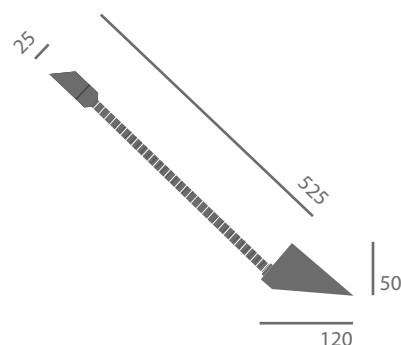

## led it be f

dimensionen <i>dimensions</i>	base: Ø=100mm h=188mm head/arm: Ø=25,5mm l=1320mm
leuchtmittel <i>lamp</i>	1 x power led 2,2w - 200lm - 2700k
energieklasse <i>energy class</i>	a bis/to a++ die lampen können in der leuchte nicht ausgetauscht werden the lamp cannot be changed in the luminaire
bemerkung <i>note</i>	schalter ein/aus control on/off
farbe/finishing <i>colour/finishing</i>	black, titanium, white

## led it be t

dimensionen  
*dimensions* base: Ø=65mm h=64mm l=126mm

head/arm: Ø=25,5mm l=525mm

leuchtmittel  
*lamp* 1 x power led 2,2w - 200lm - 2700k

energieklasse  
*energy class* a bis/to a++  
die lampen können in der leuchte nicht  
ausgetauscht werden

# led it be w

leseleuchte aus aluminium mit flexiblem arm für montage an wand oder betthaupt. farboptionen für haltering: rot, weiß, schwarz oder titansilber (alle im lieferumfang).

*aluminium reading lamp with a flexible stem for mounting on wall or headboard. holding ring finishing (all colours included) in red, white, black or titanium.*

## led it be w

dimensionen  
*dimensions* dimensions of base: t=50mm h=120mm  
head/arm: Ø=25,5mm l=525mm

leuchtmittel  
*lamp* 1 x power led 2,2w - 200lm - 2700k

energieklasse  
*energy class* a bis/to a++  
die lampen können in der leuchte nicht ausgetauscht werden