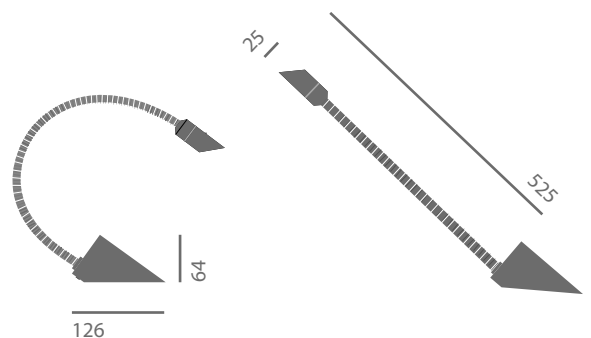

## led it be f

dimensionen <i>dimensions</i>	base: Ø=100mm h=188mm head/arm: Ø=25,5mm l=1320mm
leuchtmittel <i>lamp</i>	1 x power led 2,2w - 200lm - 2700k
energieklasse <i>energy class</i>	a bis/to a++ die lampen können in der leuchte nicht ausgetauscht werden the lamp cannot be changed in the luminaire
bemerkung <i>note</i>	schalter ein/aus control on/off
farbe/finishing <i>colour/finishing</i>	black, titanium, white

## led it be t

dimensionen  
*dimensions* base: Ø=65mm h=64mm l=126mm

head/arm: Ø=25,5mm l=525mm

leuchtmittel  
*lamp* 1 x power led 2,2w - 200lm - 2700k

energieklasse  
*energy class* a bis/to a++  
die lampen können in der leuchte nicht  
ausgetauscht werden

# led it be w

leseleuchte aus aluminium mit flexiblem arm für montage an wand oder betthaupt. farboptionen für haltering: rot, weiß, schwarz oder titansilber (alle im lieferumfang).

*aluminium reading lamp with a flexible stem for mounting on wall or headboard. holding ring finishing (all colours included) in red, white, black or titanium.*

## led it be w

dimensionen  
*dimensions* dimensions of base: t=50mm h=120mm  
head/arm: Ø=25,5mm l=525mm

leuchtmittel  
*lamp* 1 x power led 2,2w - 200lm - 2700k

energieklasse  
*energy class* a bis/to a++  
die lampen können in der leuchte nicht ausgetauscht werden