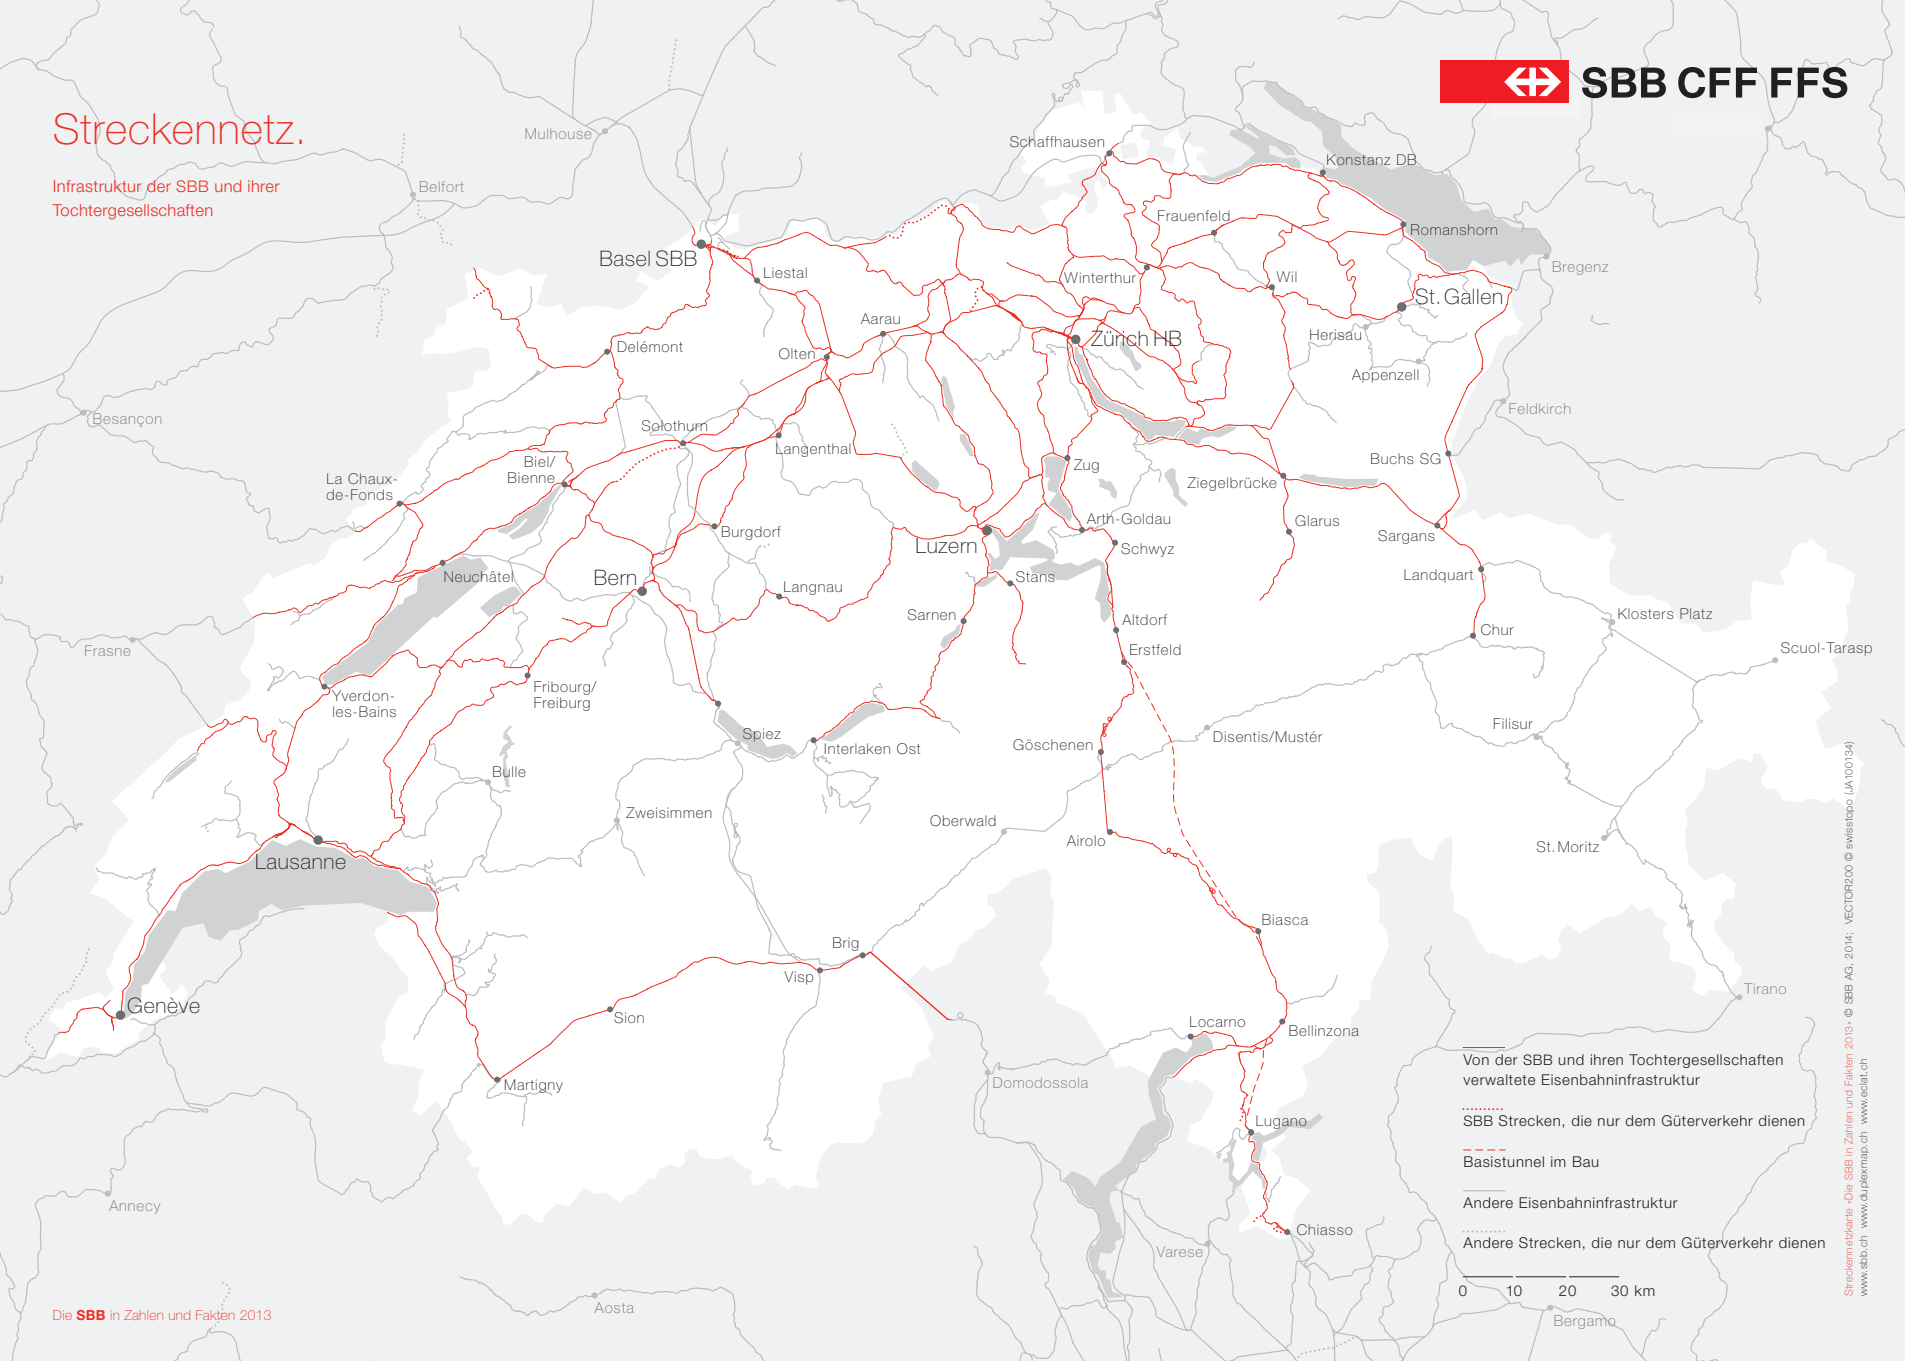

Streckennetz.

Infrastruktur der SBB und ihrer Tochtergesellschaften

-  Von der SBB und ihren Tochtergesellschaften verwaltete Eisenbahninfrastruktur
-  SBB Strecken, die nur dem Güterverkehr dienen
-  Basistunnel im Bau
-  Andere Eisenbahninfrastruktur
-  Andere Strecken, die nur dem Güterverkehr dienen

0 10 20 30 km