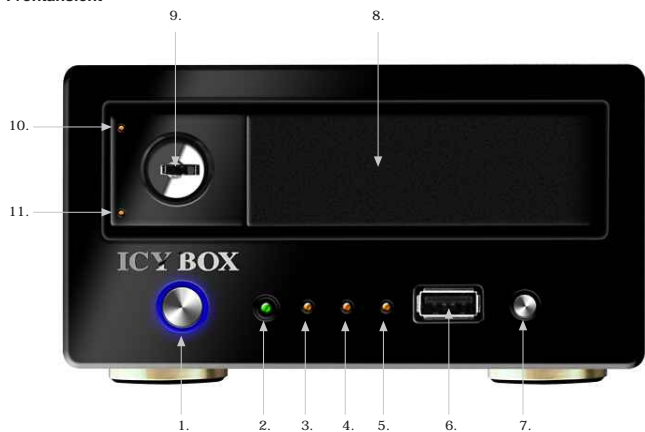

Die neue Mediastation ICY BOX IB-NAS6210 – weltweit gute Unterhaltung

Zuhause speichern, überall auf der Welt genießen. Wenn Sie Ihre Mediadateien – Fotos, Musik, Videos – auf der neuen ICY BOX Mediastation IB-NAS6210 speichern, haben Sie weltweit Zugriff über jedes Internet-fähige Endgerät – Mediaplayer, Smartphone, Netbook oder PC. Über den Webbrowser wählt man die Musik, das Movie oder was auch immer aus der Sammlung – egal ob man morgens im Bus zur Arbeit fährt, im Auto unterwegs ist, im Urlaub oder auf Geschäftsreise. Die Zeit, wo Playlists oder Videos auf den Speicher eines Mobilgerätes übertragen werden mussten, sind vorbei.

Wie das funktioniert? Die ICY BOX Mediastation IB-NAS6210 ist ein Server, der mit dem Internet verbunden ist. Sie hat Platz für eine 3,5"-Festplatte. Hier speichern Sie zentral alle Ihre Multimediadateien. Sie können Ihre ICY BOX Mediastation auch mit anderen teilen. Da sie über den Router Ihres Breitbandanschlusses mit Ihrem Computer verbunden ist, kann man auch anderen Computern, die ebenfalls an diesem Router angeschlossen sind, Zugriffsrechte erteilen. So kann man mehrere Musik- oder Videosammlungen – z. B. die einer ganzen Familie – zusammen auf der ICY BOX speichern und jeder kann sie nutzen.

Frontansicht

1. Ein-/Ausschalter	7. OTB Taste
2. Strom LED	8. Wechselrahmen für Festplatte
3. Festplatten Status LED	9. Abschließbare Verriegelung
4. eSATA Status LED	10. Festplatten Status LED
5. Backup Status LED	11. Festplattenzugriff LED
6. Front USB Anschluss (OTB und USB Drucker)