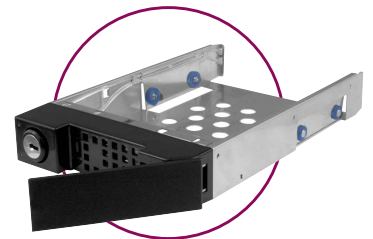

Wie das funktioniert? Die ICY BOX Mediastation IB-NAS6210 ist ein Server, der mit dem Internet verbunden ist. Sie hat Platz für eine 3,5"-Festplatte. Hier speichern Sie zentral alle Ihre Multimediadateien. Sie können Ihre ICY BOX Mediastation auch mit anderen teilen. Da sie über den Router Ihres Breitbandanschlusses mit Ihrem Computer verbunden ist, kann man auch anderen Computern, die ebenfalls an diesem Router angeschlossen sind, Zugriffsrechte erteilen. So kann man mehrere Musik- oder Videosammlungen – z. B. die einer ganzen Familie – zusammen auf der ICY BOX speichern und jeder kann sie nutzen.

Frontansicht

- |   |                                 |
|---|---------------------------------|
| 1. Ein-/Ausschalter                             | 7. OTB Taste                    |
| 2. Strom LED                                    | 8. Wechselrahmen für Festplatte |
| 3. Festplatten Status LED                       | 9. Abschließbare Verriegelung   |
| 4. eSATA Status LED                             | 10. Festplatten Status LED      |
| 5. Backup Status LED                            | 11. Festplattenzugriff LED      |
| 6. Front USB Anschluss<br>(OTB und USB Drucker) |                                 |

Rückansicht

- |  |
|--|
| 1. 40 mm Lüfter                            |
| 2. Netzteil Anschluss                      |
| 3. USB 1 Anschluss (für externes Laufwerk) |
| 4. USB 2 Anschluss (für externes Laufwerk) |
| 5. eSATA Anschluss (für externes Laufwerk) |
| 6. Gbit LAN Anschluss                      |
| 7. Reset Taste                             |

Verpackungsinhalt: 1x IB-NAS6210, 1x Steckernetzteil, 1x LAN Kabel, 1x Schlüsselset, 1x Software CD, 1x Schnellinstallationsanleitung (Mehrsprachig)

Einfacher Festplatteneinbau-Mechanismus!

Der patentierte Festplattenträger ermöglicht den schraubenlosen Festplatteneinbau in Sekunden.