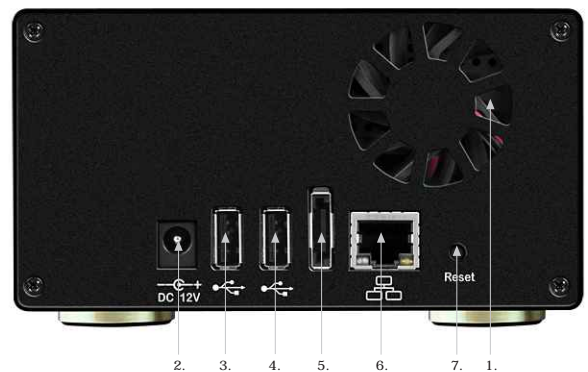

Rückansicht

1. 40 mm Lüfter
2. Netzteil Anschluss
3. USB 1 Anschluss (für externes Laufwerk)
4. USB 2 Anschluss (für externes Laufwerk)
5. eSATA Anschluss (für externes Laufwerk)
6. Gbit LAN Anschluss
7. Reset Taste

Verpackungsinhalt: 1x IB-NAS6210, 1x Steckernetzteil, 1x LAN Kabel, 1x Schlüsselset, 1x Software CD, 1x Schnellinstallationsanleitung (Mehrsprachig)