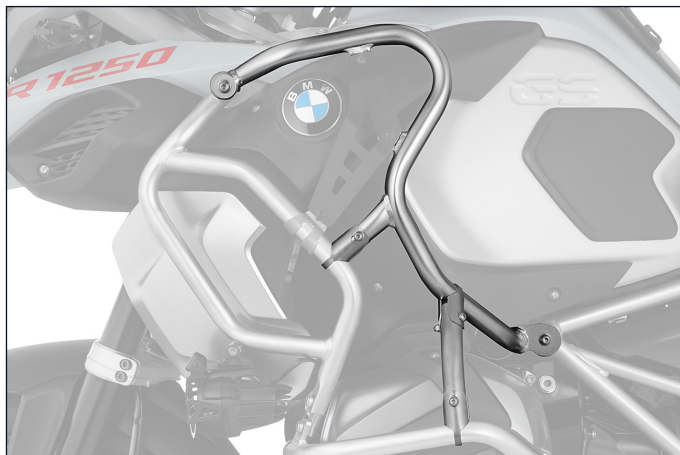

Passend dazu bietet Wunderlich ein stimmig geformtes Füllblech aus Aluminium an, das sich triangeln förmig in der Fläche zwischen Verstärkungsbügel und dem Adventure-Tankschutzbügel spannt. Es unterstreicht mit seiner technischen Ästhetik die Schutzbügelstruktur formal und sorgt ganz nebenbei für ein Plus an struktureller Stabilität.

Den Satz Verstärkungsbügel für die rechte und linke Seite liefert Wunderlich für 249,00 €. Die Füllbleche, ebenfalls als Set für links und rechts gibt es in Schwarz oder in Silber für 89,90 €. Alle Wunderlich Komponenten sind Made in Germany und haben fünf Jahre Garantie.

Artikelnummern:

- 41873-200 - Wunderlich Verstärkungsbügel für den Tankschutzbügel
- 41874-102 - Wunderlich Füllblech für Verstärkungsbügel in Schwarz
- 41874-101 - Wunderlich Füllblech für Verstärkungsbügel in Silber

Weblinks:

www.wunderlich.de

KONTAKT:

Wunderlich GmbH

Felix Wunderlich
(Prokurist / Leitung Produktmanagement und Entwicklung)
Kranzweiherweg 12
D-53489 Sinzig-Gewerbepark

Tel.: +49 (0) 2642 9798-165

Fax: +49 (0) 2642 9798-53

E-Mail: fw@wunderlich.de

Web: www.wunderlich.de

Verstärkt und perfektioniert - Wunderlich Verstärkungsbügel für den Original-Tankschutzbügel (Art.-Nr.: 41873-200)