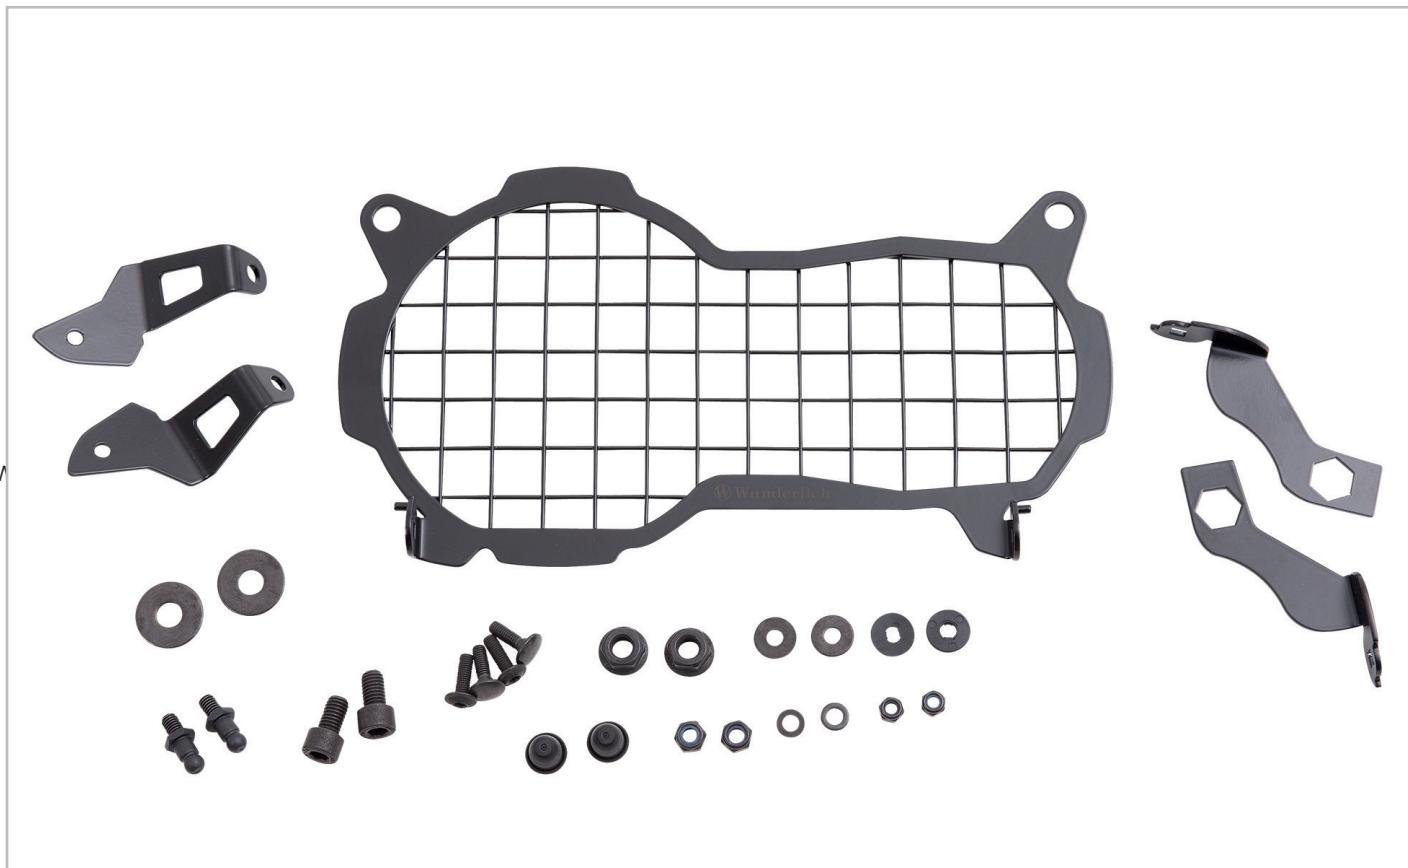

Wunderlich Splash guard - front- Item-No.: 27830-100

Wunderlich Foot Protectors »CLEAR PROTECT« - Item-No.: 27910-206

Wunderlich Extender Fender - black - Item-No.: 40821-102

Please find further images on the next page