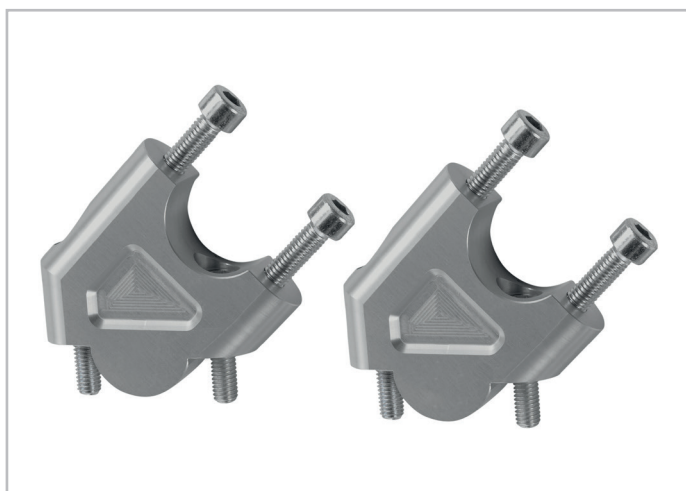

Wunderlich Handlebar Riser »ERGO+« - 40mm - silver
Item-No.: 41970-111