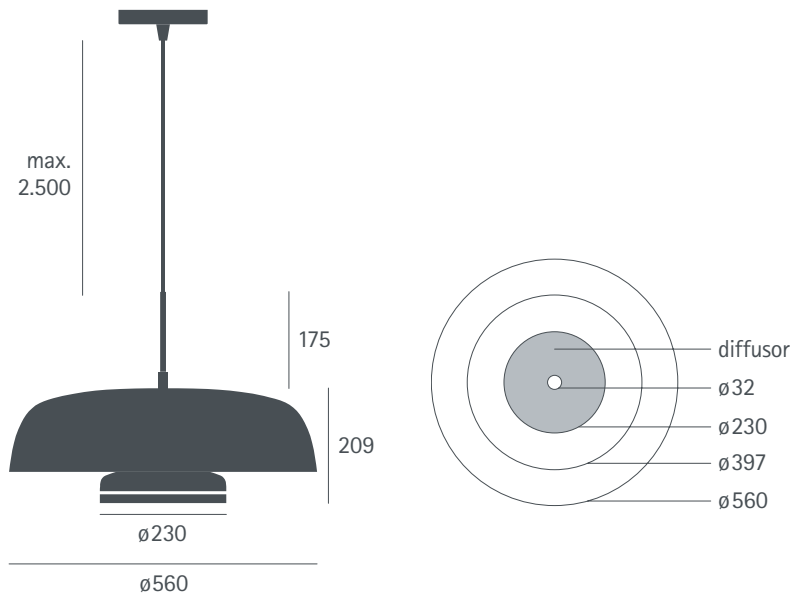

gamela

pendelleuchte aus aluminium oder kupfer.
pendant light made from aluminium or copper.

design: lia siqueira

lumini

gamela

design	lia siqueira						
dimensionen dimensions	körper body	ø = 560 mm	h = 209 mm	cabel = 2.000 mm	baldachin canopy	ø = 160 mm	h = 26 mm
leuchtmittel light source	led 31,5 w	2.400 K	700 ma	irc > 90	12 V		
steuerung control	ein / aus on / off	dimmbar auf anfrage. dimmbable on request.					
energieklasse energy class	a bis a++ a to a++	die lampen können in der leuchte nicht ausgetauscht werden. the lamp cannot be changed in the luminaire.					

bestellcode = artikelbezeichnung + farbe / finishing
 order code = article name + colour / finishing

gamela color

farbe / finishing colour / finishing	pulverbeschichtet powder-coated	hinterer reflektor / rear reflector: vorderer reflektor / front reflector: schirm / shade:	nude pink sage green sand gray
---	------------------------------------	--	--------------------------------------

bemerkung note	andere farben auf anfrage. other colors on request.		
-------------------	--	--	--

gewicht weight	5,10 kg		
-------------------	---------	--	--

gamela copper

farbe / finishing colour / finishing	kupfer natur, gebürstet und lackiert natural copper, brushed and varnished		
---	---	--	--

gewicht weight	11 kg		
-------------------	-------	--	--