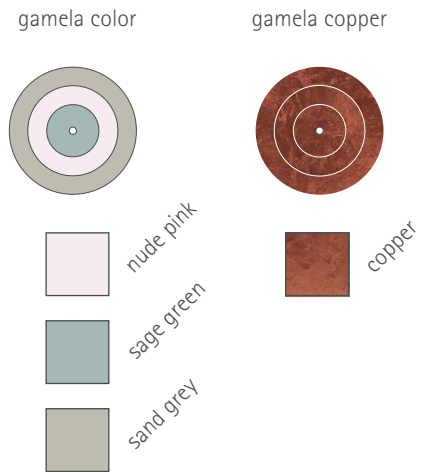

gamela

pendelleuchte aus aluminium oder kupfer.
pendant light made from aluminium or copper.

design: lia siqueira

lumini

gamela

design	lia siqueira						
dimensionen dimensions	körper body	ø = 560 mm	h = 209 mm	cabel = 2.000 mm	baldachin canopy	ø = 160 mm	h = 26 mm
leuchtmittel light source	led 31,5 w	2.400 K	700 ma	irc > 90	12 V		
steuerung control	ein / aus on / off	dimmbar auf anfrage. dimmbable on request.					
energieklasse energy class	a bis a++ a to a++	die lampen können in der leuchte nicht ausgetauscht werden. the lamp cannot be changed in the luminaire.					

bestellcode = artikelbezeichnung + farbe / finishing
 order code = article name + colour / finishing

gamela color

farbe / finishing colour / finishing	pulverbeschichtet powder-coated	hinterer reflektor / rear reflector: vorderer reflektor / front reflector: schirm / shade:	nude pink sage green sand gray
---	------------------------------------	--	--------------------------------------

bemerkung note	andere farben auf anfrage. other colors on request.		
-------------------	--	--	--

gewicht weight	5,10 kg		
-------------------	---------	--	--

gamela copper

farbe / finishing colour / finishing	kupfer natur, gebürstet und lackiert natural copper, brushed and varnished		
---	---	--	--