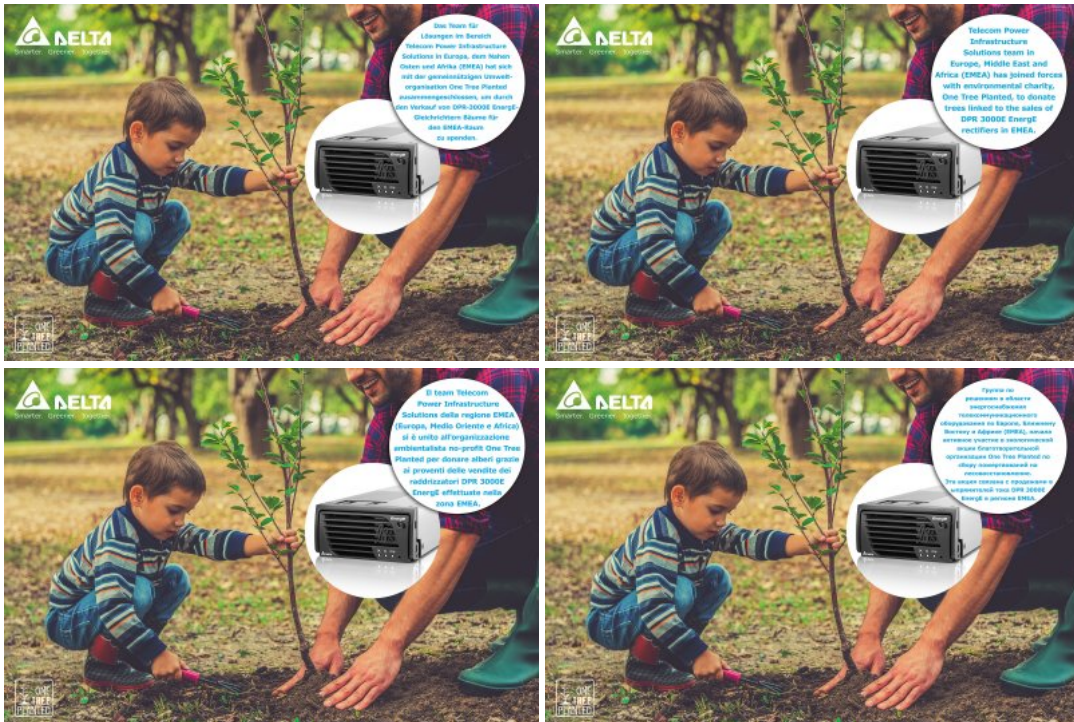

Delta, gegründet 1971, ist ein globaler Anbieter von Schaltnetzteilen und Wärmemanagementprodukten mit einem wachsenden Portfolio an intelligenten Energiesparsystemen und -lösungen in den Bereichen Industrieautomation, Gebäudeautomation, Telekommunikation, Rechenzentrumsinfrastruktur, EV-Ladung, erneuerbare Energie, Energiespeicherung und -anzeige, um die Entwicklung intelligenter Fertigungsprozesse und nachhaltiger Städte zu fördern. Als internationaler Corporate Citizen mit dem Leitbild "Innovative, saubere und energieeffiziente Lösungen für eine bessere Zukunft" nutzt Delta seine Kernkompetenz im Bereich hocheffiziente Leistungselektronik und sein CSR-basiertes Geschäftsmodell, um wichtige Umweltthemen wie den Klimawandel anzugehen. Delta bedient seine Kunden über seine Vertriebsbüros, Forschungs- und Entwicklungszentren und Produktionsstätten an fast 200 Standorten auf 5 Kontinenten.

Seit seiner Gründung hat Delta verschiedene internationale Auszeichnungen und Anerkennungen für seine Geschäftsleistungen, innovativen Technologien und sein soziales Engagement erhalten. Delta wurde in 8 aufeinanderfolgenden Jahren seit 2011 in den Aktienindices World Index of Dow Jones Sustainability™ (DJSI) gelistet. Delta wurde 2017 vom CDP (zuvor „Carbon Disclosure Project“) für seine führende Rolle bei Klimaschutzmaßnahmen das 2. Jahr in Folge ausgezeichnet.

Weitere Informationen zu Delta finden Sie unter: www.delta-emea.com.

Delta EMEA

Zandsteen 15,
2132 MZ Hoofddorp,
The Netherlands
Judy Wu
Tel.: +31 (0)20 655 09 06 / 31(0) 611-581-859
jwu@deltaww.com