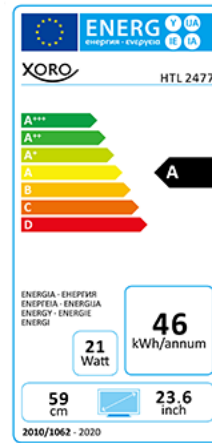

XORO HTL 2477 (XOR400717)

23.6" SmartTV HDTV Fernseher mit, 12V Anschluss, integriertem HD Triple Tuner (DVB-S2/T2/C), HbbTV und Mediaplayer

- 23.6" (59,9 cm) SmartTV HD Fernseher mit 16:9 Seitenverhältnis (1366x768 Pixel)
- Hochauflösendes DLED Panel für niedrigen Verbrauch und hervorragende Bildqualität
- Triple Tuner für digitales Antennen- (DVB-T/T2), Kabel- (DVB-C) & Satellitenfernsehen (DVB-S2)
- Unterstützt CI+ Module (z.B. das CI+ Modul für den Empfang von HD+ oder Freetv TV)
- 12V Stromanschluss
- Leistungsfähiger USB HD Mediaplayer
- HDMI Anschluss, sowie analoge Video & Audioeingänge
- Digitaler TV Tuner mit Videotext und EPG
- Integriertes WLAN für schnelle drahtlose Verbindungen
- LAN Anschluss (bis 100Mb/s) für Netzwerkverbindung per Kabel
- Vorinstallierte SmartTV Anwendungen (u.a. Netflix, Amazon Prime Video, YouTube)
- Integriertes SmartTV App Portal und Webbrowser
- Unterstützt ScreenCast Übertragungen und HbbTV Inhalte (bspw. Mediatheken)
- Einfache Einrichtung durch Installationsassistenten

Allgemeine Daten

Marke:	XORO
Modellbezeichnung:	XORO HTL 2477
Energieeffizienzklasse:	A
Bildschirmgröße:	59,9 cm / 23.6"
Leistungsaufnahme (Betrieb):	21 Watt
Jährlicher Energieverbrauch (kWh):	46 kWh (Bei vier Stunden täglichen Betriebes an 365 Tagen. Der tatsächliche Energieverbrauch hängt von der Art der Nutzung des Fernsehgerätes ab.)
Leistungsaufnahme (Standby):	< 0,5 Watt
Leistungsaufnahme (Ausgeschaltet):	0 Watt
Funktionen:	Smart TV HbbTV ScreenCast Netflix Amazon Prime Video YouTube / YouTube Kids Facebook
Vorinstallierte Anwendungen: