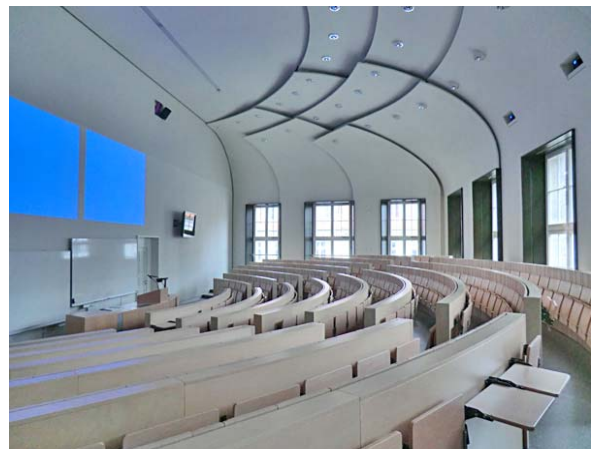

Bilder zur Pressemitteilung:

**PRO VIDEO lässt in der Humboldt-Universität zu Berlin Vorlesungen zum Erlebnis werden**

Hörsaal 201

Hörsaal 202

Ausfahrbarer Element One PC-Monitor mit Tastatur und Maus. Schwanenhals-Mikrofon (Sennheiser). Eingebautes Touchpanel zur Steuerung der Hörsaal-Raumfunktionen.

Intuitives 15-Zoll-Touchpanel (Crestron) mit vorprogrammierten Bild-, Ton- und Lichtszenarien, die einfachst per Fingertipp an- oder ausgeschaltet werden können.

Doppelprojektion für unterschiedliche Bild- oder Videoübertragungen, zusätzliche Monitore. Oberhalb die Schwerhörigen- und Dolmetscheranlage mit separaten Infrarot-Transmittern. HS 202

Projektion vom Visualizer (WolfVision). HS 201