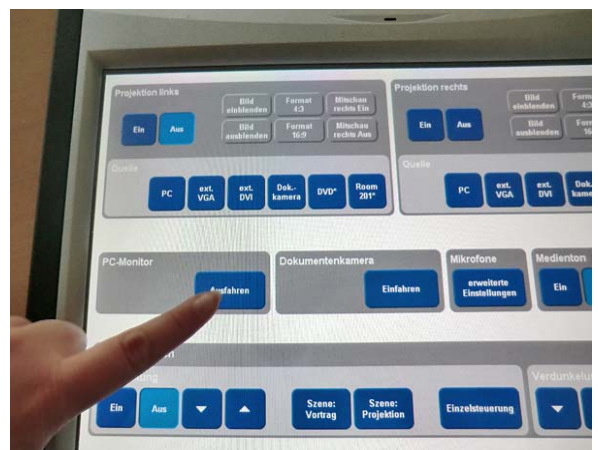

Bilder zur Pressemitteilung:

**PRO VIDEO lässt in der Humboldt-Universität zu Berlin Vorlesungen zum Erlebnis werden**

Hörsaal 201

Hörsaal 202

Ausfahrbarer Element One PC-Monitor mit Tastatur und Maus. Schwanenhals-Mikrofon (Sennheiser). Eingebautes Touchpanel zur Steuerung der Hörsaal-Raumfunktionen.

Intuitives 15-Zoll-Touchpanel (Crestron) mit vorprogrammierten Bild-, Ton- und Lichtszenarien, die einfachst per Fingertipp an- oder ausgeschaltet werden können.

Doppelprojektion für unterschiedliche Bild- oder Videoübertragungen, zusätzliche Monitore. Oberhalb die Schwerhörigen- und Dolmetscheranlage mit separaten Infrarot-Transmittern. HS 202

Projektion vom Visualizer (WolfVision). HS 201