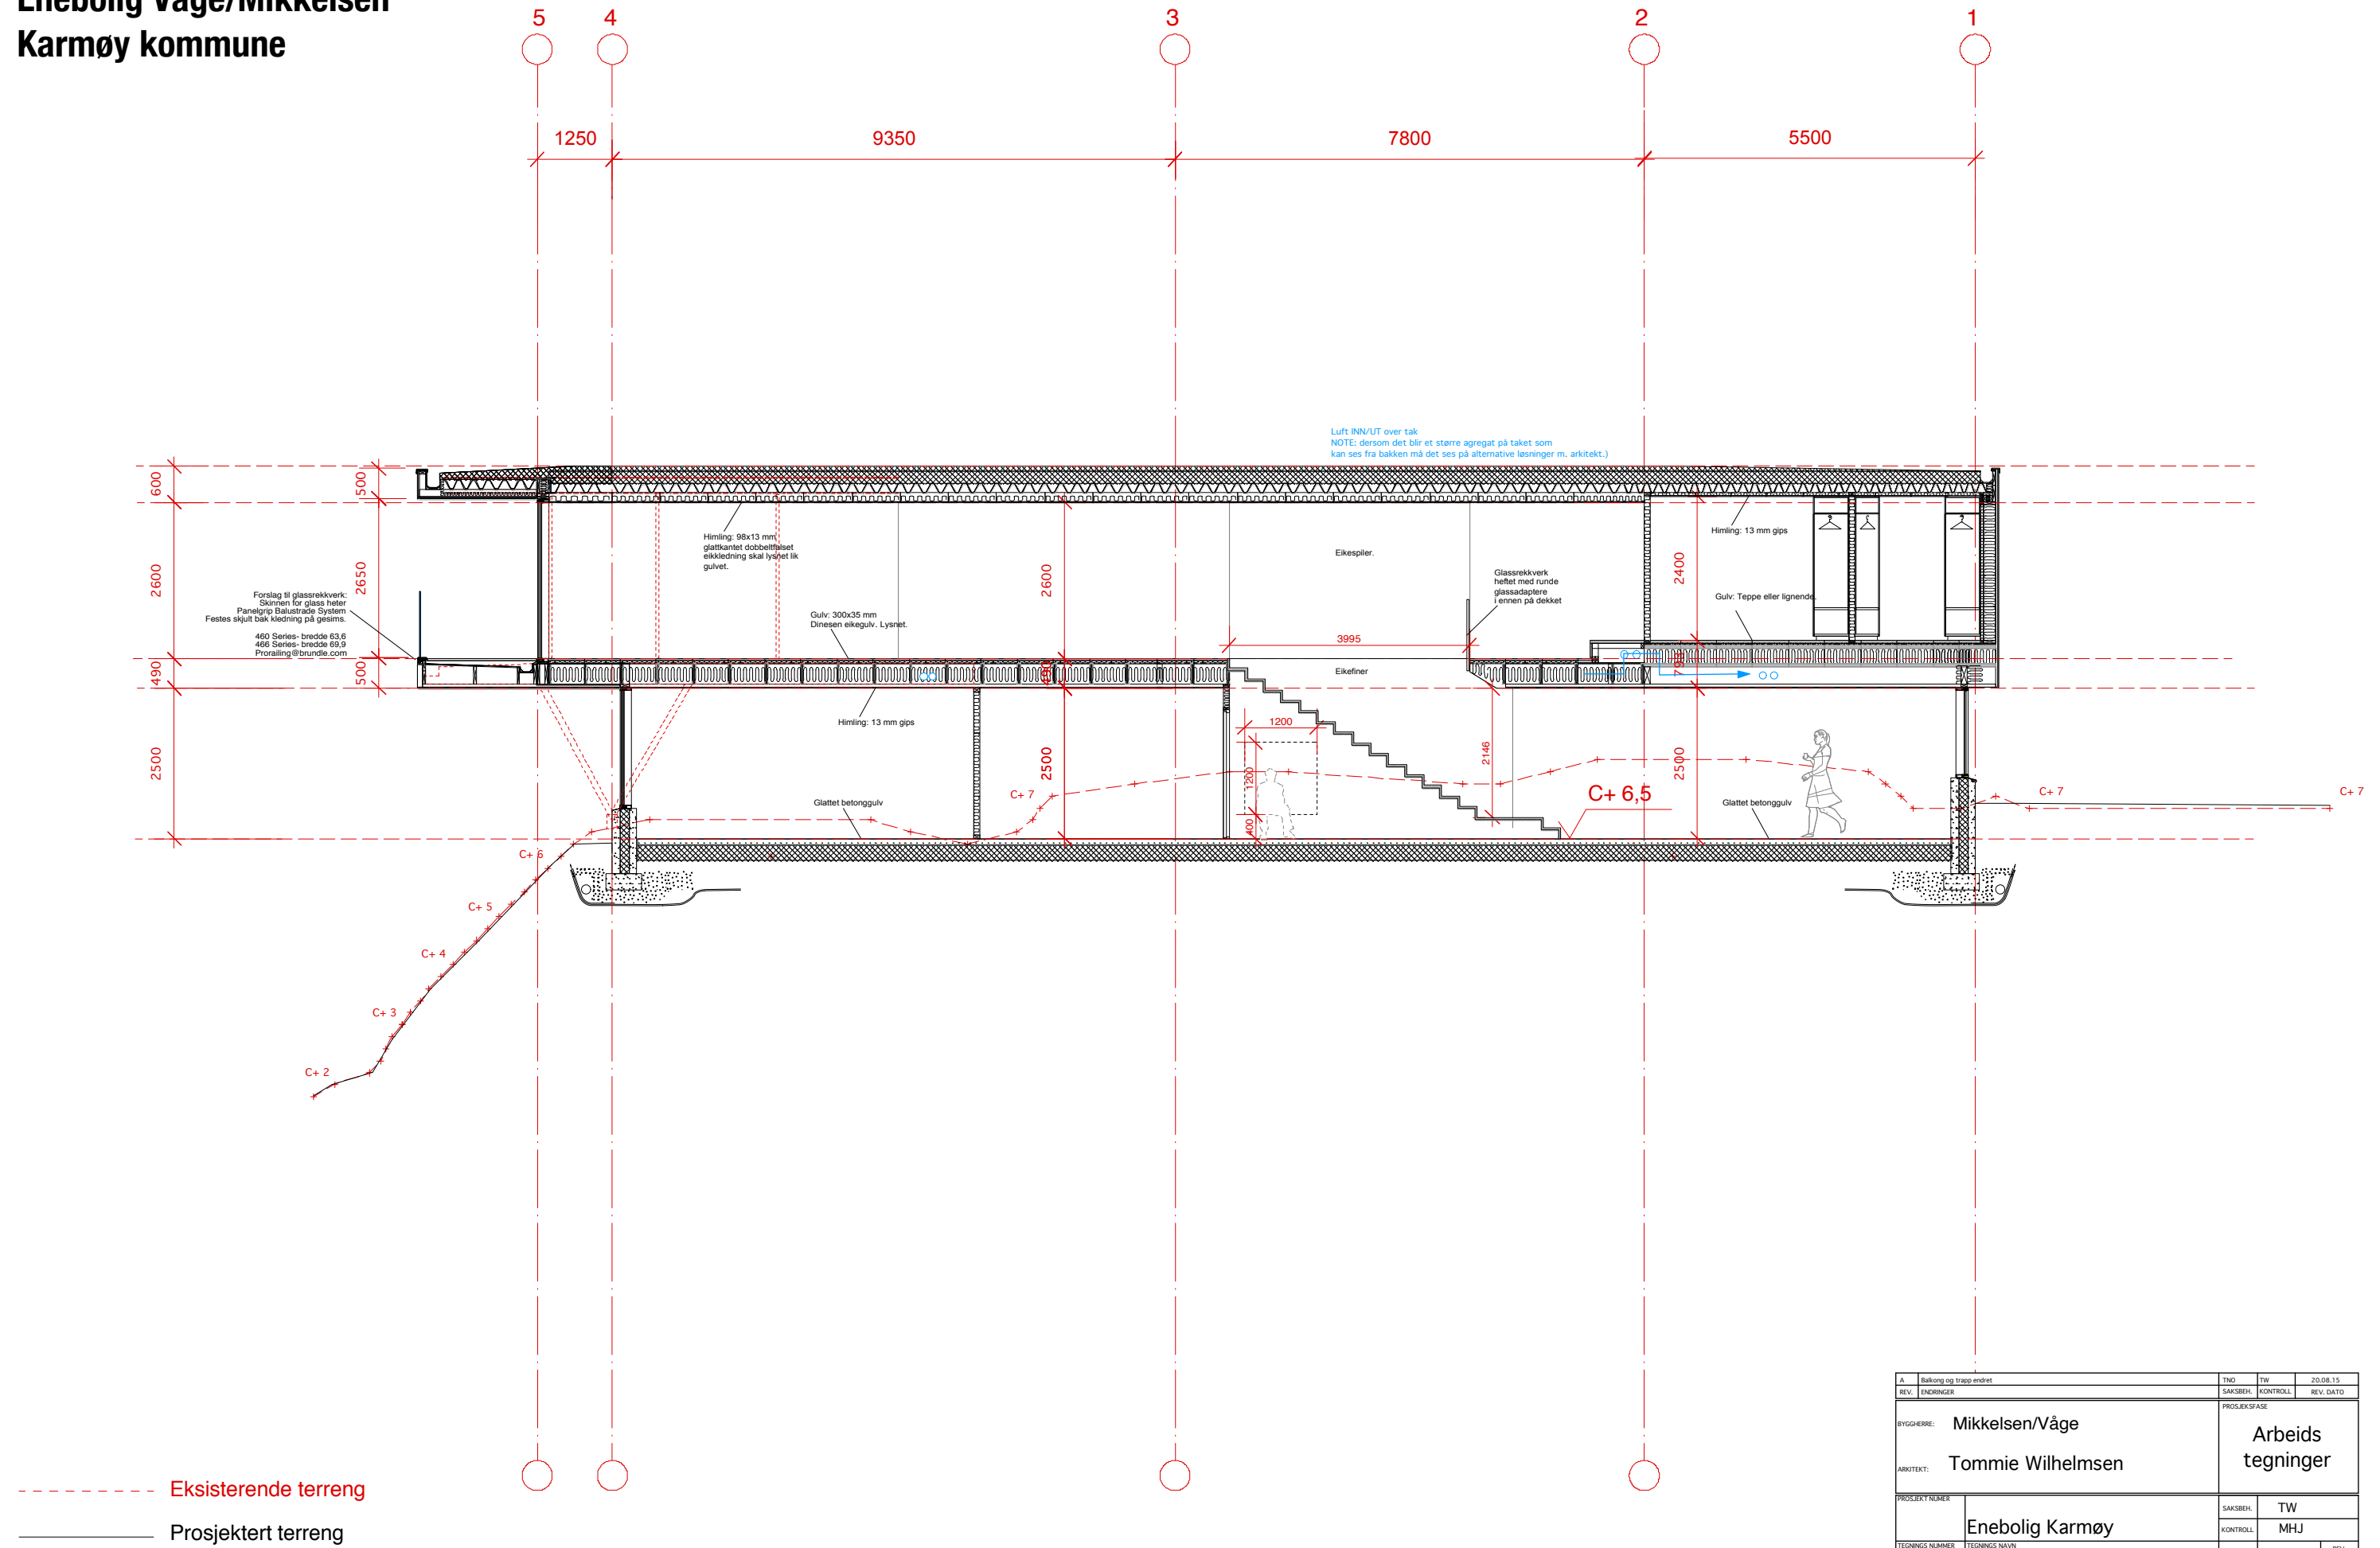

Enebolig Våge/Mikkelsen Karmøy kommune

A	Balkong og trapp endret	TNO	TW	20.08.15
REV.	ENDRINGER	SAKSBEH.	KONTROLL	REV. DATO
BYGGHERRE:	Mikkelsen/Våge	PROSJEKTSFASE		
ARKITEKT:	Tommy Wilhelmsen	Arbeids tegninger		
PROSJEKT NUMMER	Enebolig Karmøy	SAKSBEH.	TW	
TEGNINGS NUMMER	TEGNINGS NAVN	KONTROLL	MHJ	
E3	Snitt AA	TEGNET	19.06.14	REV.
		M=	1:100	