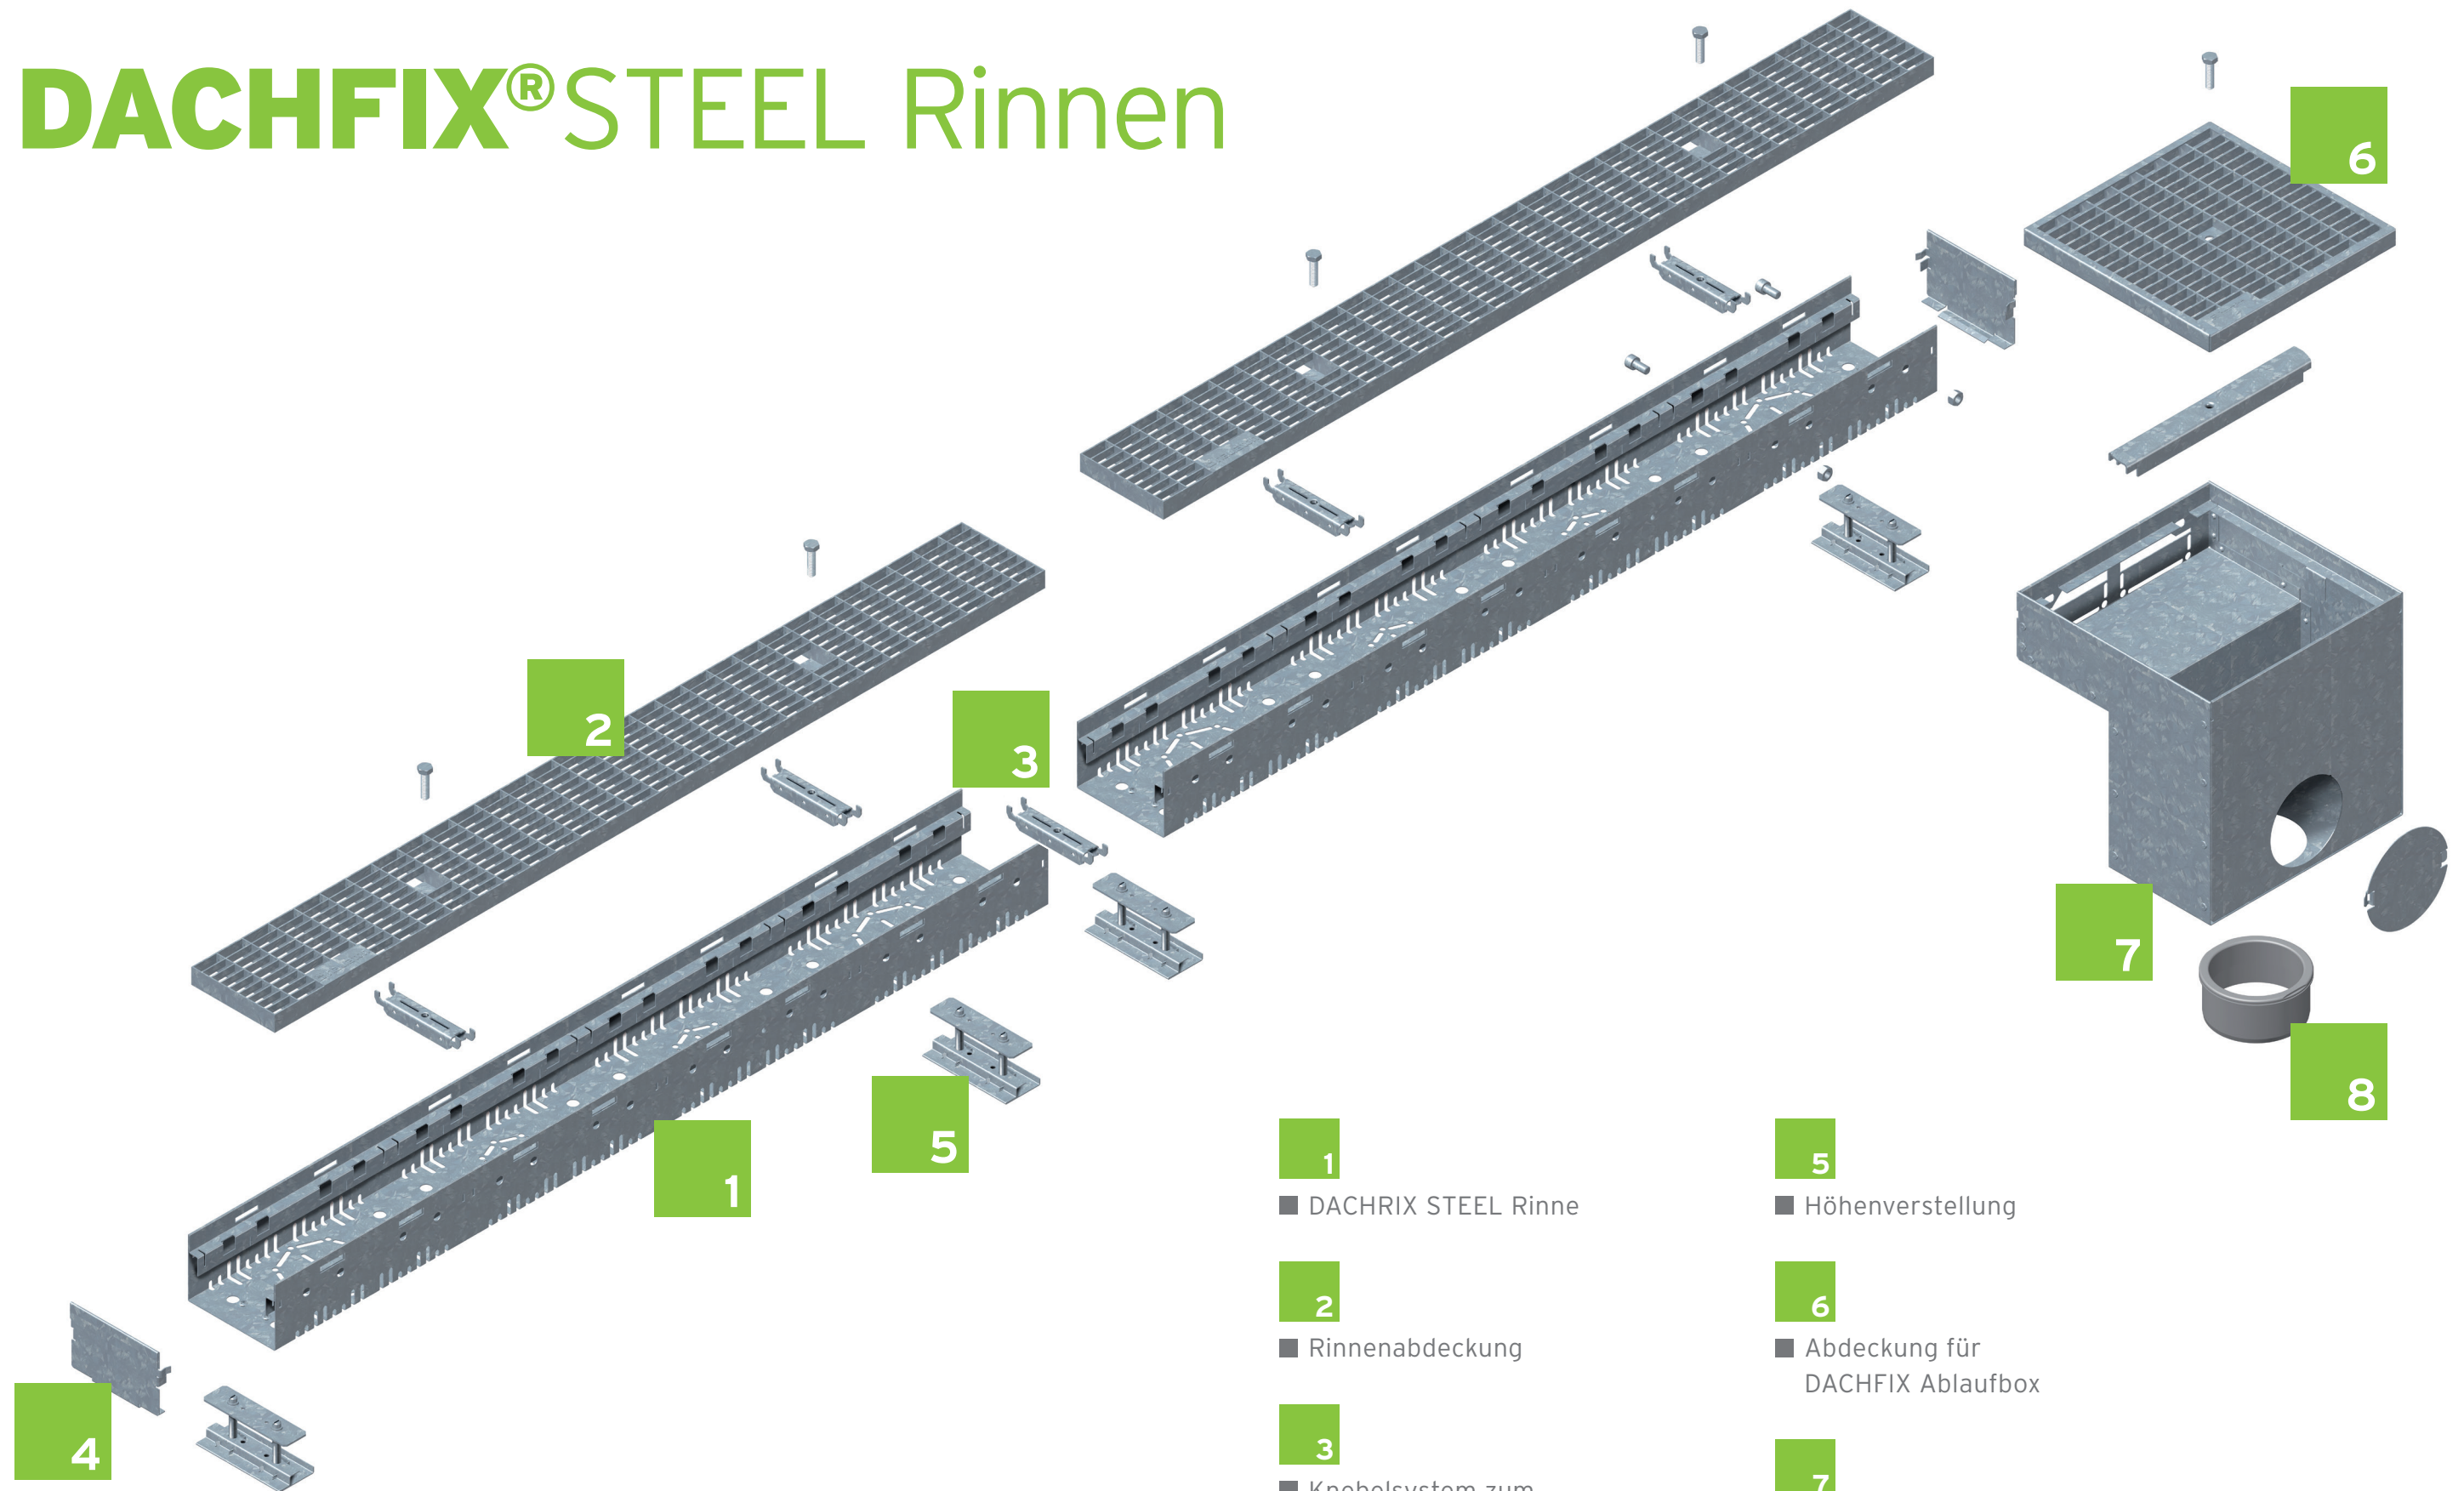

DACHFIX® STEEL Rinnen

- 1**
■ DACHRIX STEEL Rinne
- 2**
■ Rinnenabdeckung
- 3**
■ Knebelssystem zum Verbinden von Rinnenelementen und zum Verschrauben der Abdeckungen
- 4**
■ Stirnwände
- 5**
■ Höhenverstellung
- 6**
■ Abdeckung für DACHFIX Ablaufbox
- 7**
■ DACHFIX Ablaufbox
- 8**
■ Schraubstutzen zum Anschluss an Ablaufbox