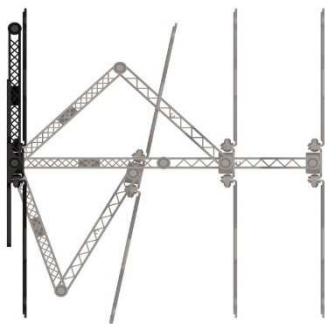

Hama TV-Wandhalterung FULLMOTION "Ultraslim"

TV-Halterung: Extrem flach – Extrem beweglich

25 Millimeter! Mit diesem geringen Wandabstand bringt Zubehörspezialist Hama eine TV-Halterung auf den Markt, auf die viele schon lange gewartet haben. Das Modell Fullmotion Ultraslim 118060 schmiegt sich nicht nur flach an die Wand, sie ist in alle Richtungen beweglich und damit individuell für viele Bedürfnisse einstellbar.

Wer seinen ultraflachen OLED-Fernseher möglichst flach an der Wand befestigen wollte, war bisher immer in den Verstellmöglichkeiten eingeschränkt. Hama ändert das mit der TV-Halterung Fullmotion Ultraslim 118060. Eingeklappt ist sie mit 25 Millimetern so gut wie nicht sichtbar. Sie kann allerdings auch bis auf 41 Zentimeter ausgezogen werden, hat an drei Gelenken einen Schwenkbereich bis 180° und erlaubt eine Neigung von +/- 6°. Sie trägt dank ihrer speziellen Wabenstruktur bis zu 30 Kilogramm schwere TV-Geräte von 81 bis 165 Zentimeter Bildschirmdiagonale.

Technische Daten

Maximale Tragekraft: 30 kg

Bildschirmdiagonale: 81,0 - 165,0 cm (32" - 65")

Tiefe: 2,5 - 41,0 cm

Neigung: +/- 6°

Schwenkbereich: bis zu 180° (geräteabhängig) an 3 Gelenken

Abmessung der Wandbefestigungsplatte: 24,0 x 30,1 cm

VESA-Standard: 100 x 100, 200 x 200, 300 x 200, 400 x 200, 400 x 400 mm

Art.-Nr. 118060 TV-Wandhalterung FULLMOTION "Ultraslim", 400 x 400, 165 cm (65") UPE¹: 149 EUR

¹ Unverbindliche Preisempfehlung des Herstellers