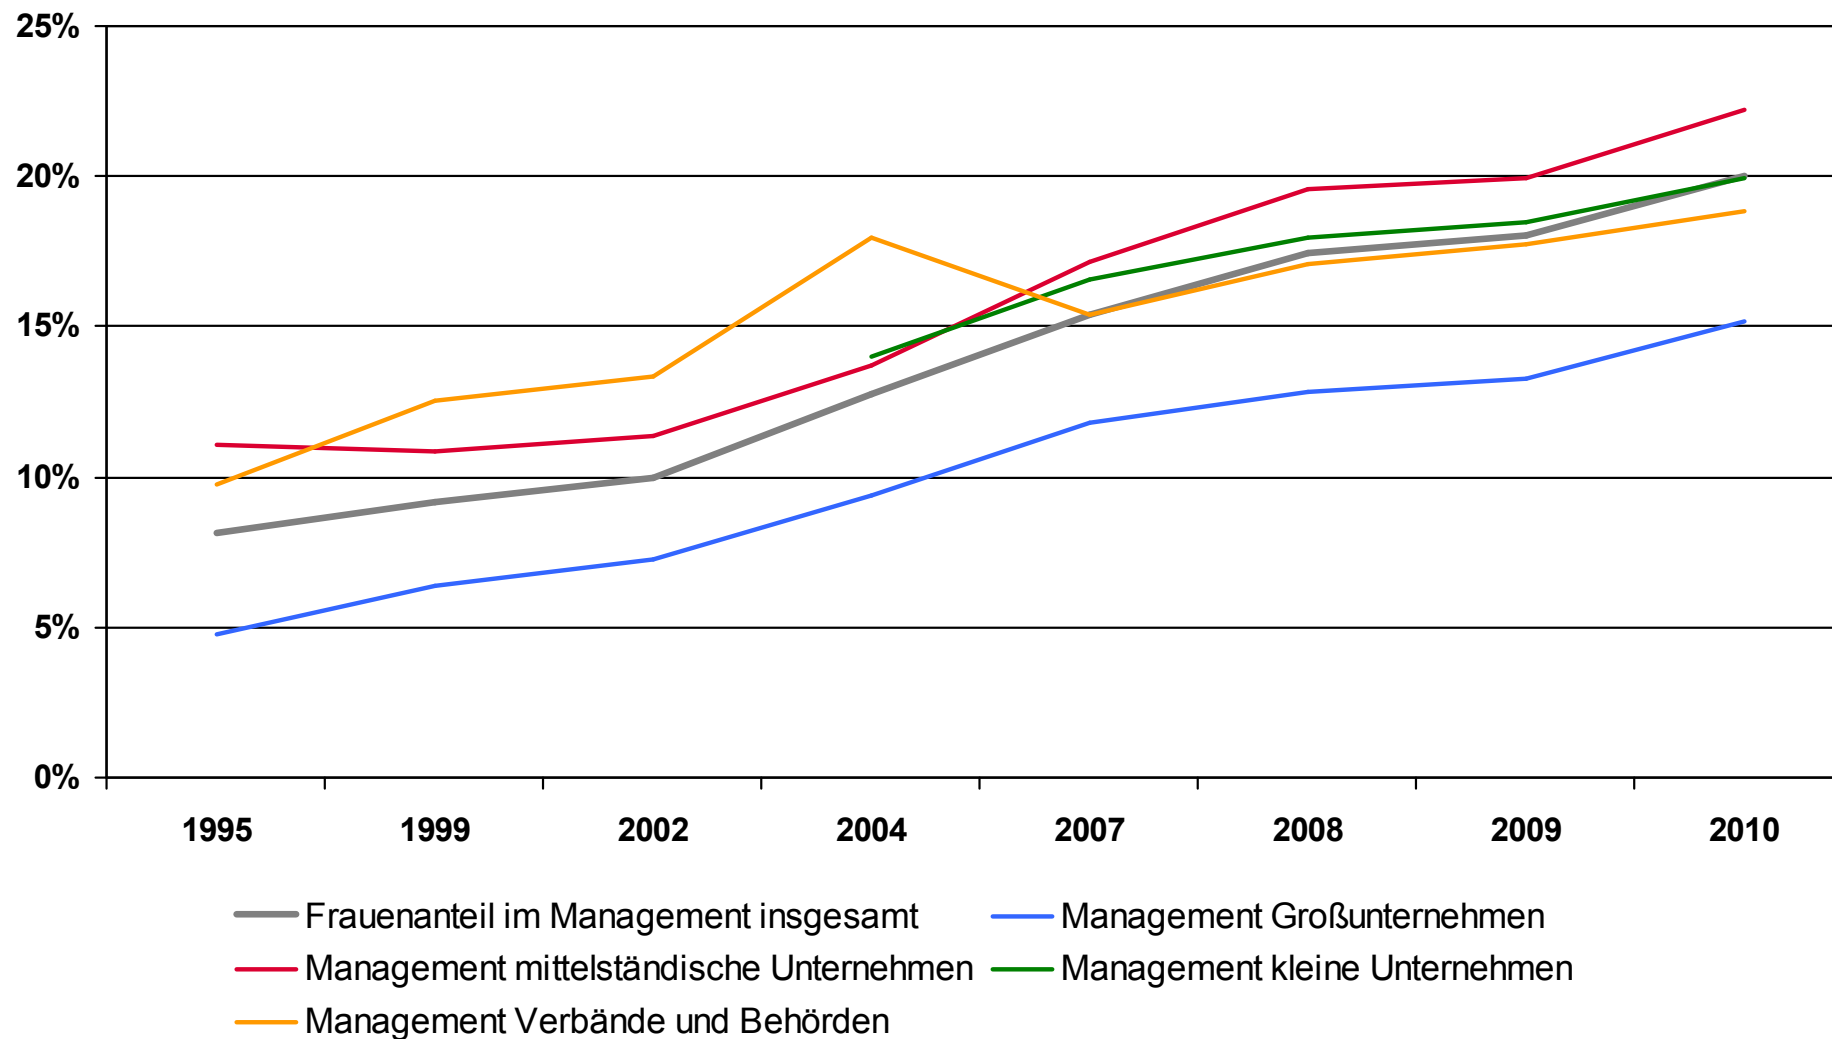

Frauenanteil im Management im Jahresverlauf

Quelle:

Hoppenstedt Firmeninformationen GmbH / www.firmendatenbank.de, Stand: September 2010

Havelstraße 9, 64295 Darmstadt, Telefon: (06151) / 380 - 356, E-Mail: anthes@hoppenstedt.de, www.hoppenstedt.de