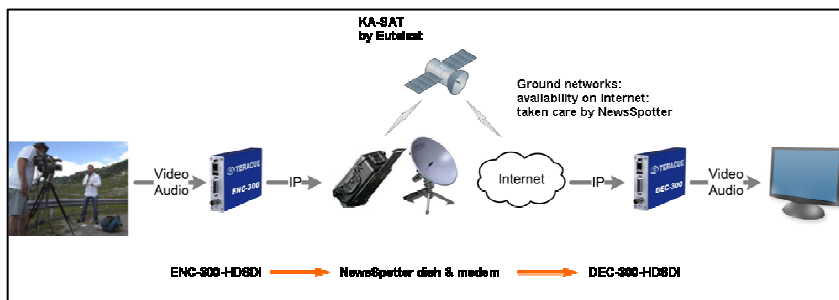

Bischberg, Odelzhausen 26. September 2012 – Die Internetagentur Schott, Spezialist für satellitengestützte Datenübertragungssysteme, und die Teracue AG, führender Anbieter von IPTV- und Broadcast-Lösungen, kooperieren beim satellitengestützten IP-Streaming. Dies gaben beide Unternehmen heute bekannt. So stehen für den professionellen Streaming On Demand-Service SATSPEED NewsSpotter von Schott ab sofort leistungsstarke Encoder und Decoder von Teracue bereit. Sie sorgen für die Verbreitung von SD- und HD-Videosignalen via IP über den SATSPEED NewsSpotter-Dienst. Damit wird das satellitengestützte Live IP-Streaming für z.B. Newsgathering oder die Signalzuführung für Broadcaster, Betreiber von Playout-Centern und Content Delivery Networks künftig noch effizienter. Die Teracue Komponenten sind eigens für den NewsSpotter-Dienst, der auf Kapazitäten des Eutelsat-Satelliten KA-SAT basiert, zertifiziert und garantieren so das perfekte Zusammenspiel aller Komponenten.

Technische Basis ist das sendefähige SATSPEED NewsSpotter-Terminal, das Unternehmen der Medienbranche eine dedizierte Streaming-Bandbreite von 0,5 bis 10

Mbit/s ermöglicht. Senderseitig erfolgt die Einspeisung der HD- oder SD-Signale über den Teracue-Encoder in das NewsSpotter-

Satellitenmodem. Die Datenübertragung wird über den Breitband-Satelliten KA-SAT von Eutelsat realisiert. Downlink und Weiterleitung der Signale erfolgt über eine eigens entwickelte Bodeninfrastruktur mit Glasfaserbackbone als H.264-Videoströme (vgl. Grafik). Am Zielort wandeln Teracue-Decoder die IP-Daten wieder in sendefähige HD- oder SD-Signale um.