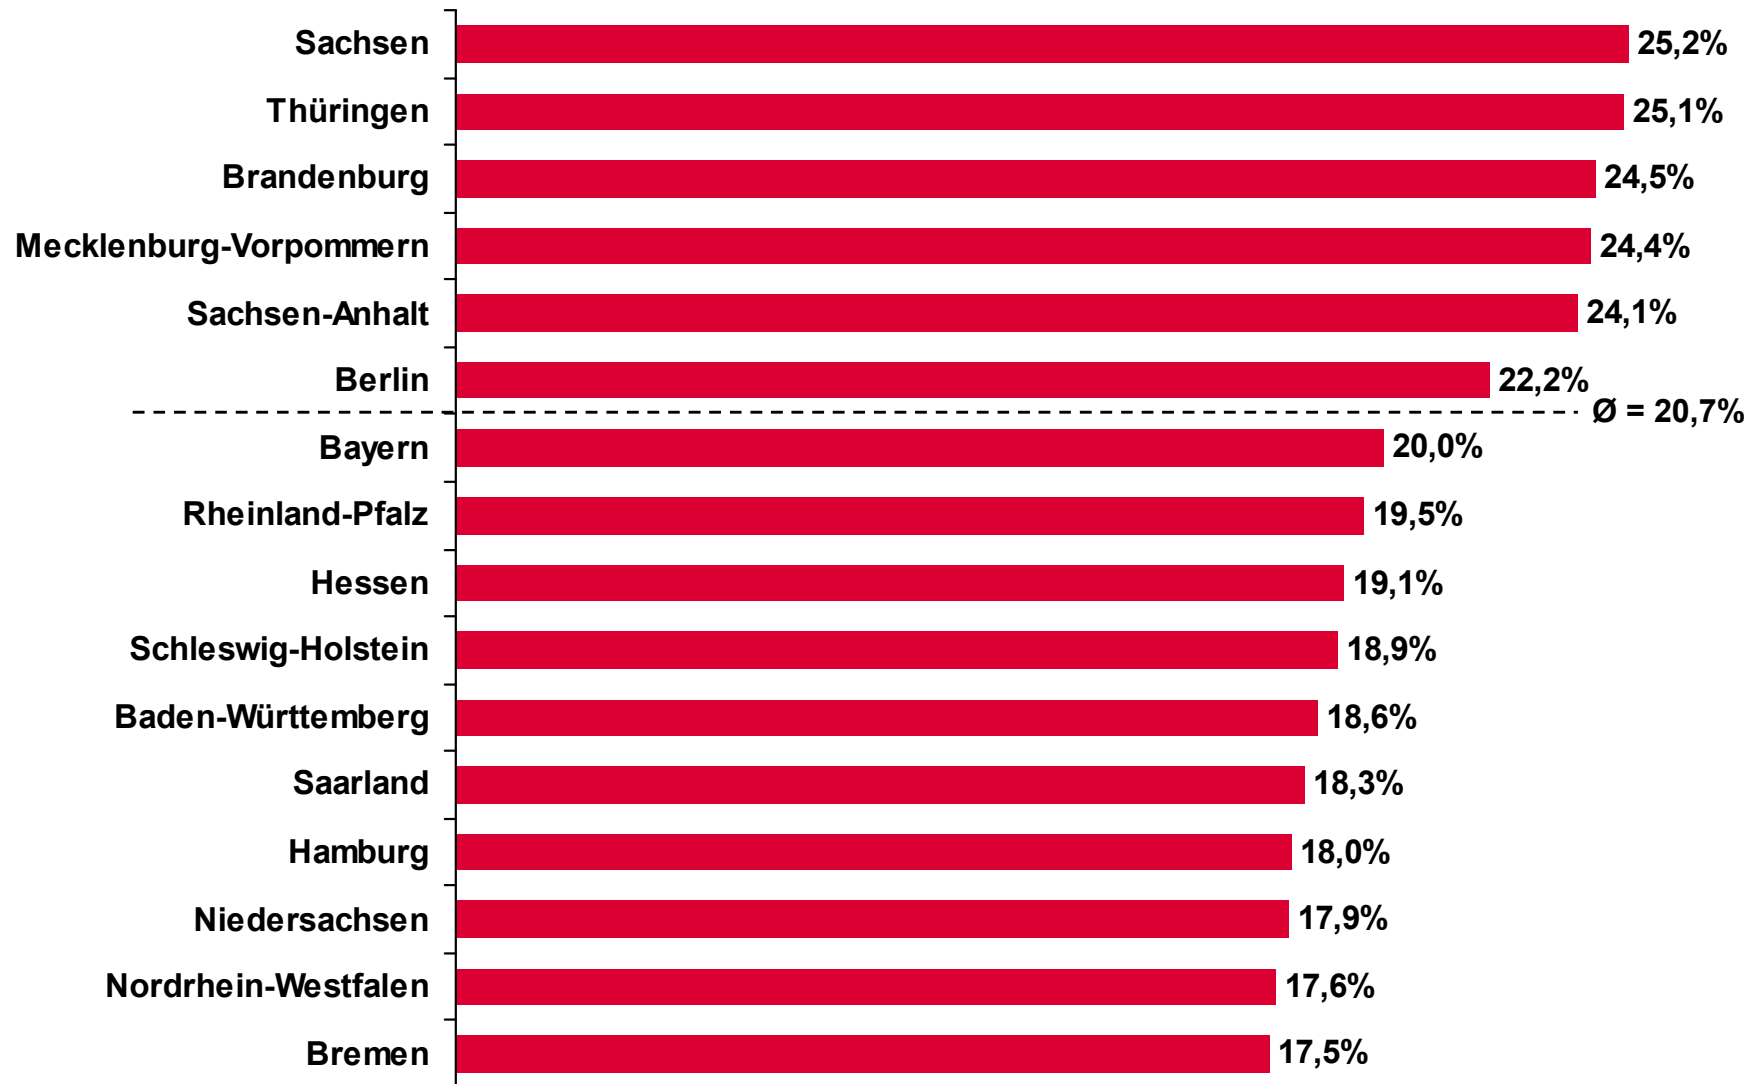

Frauenanteil in Führungspositionen nach Bundesland

Quelle:

Hoppenstedt Firmeninformationen GmbH / www.firmendatenbank.de, Stand: September 2010

Havelstraße 9, 64295 Darmstadt, Telefon: (06151) / 380 - 356, E-Mail: anthes@hoppenstedt.de, www.hoppenstedt.de