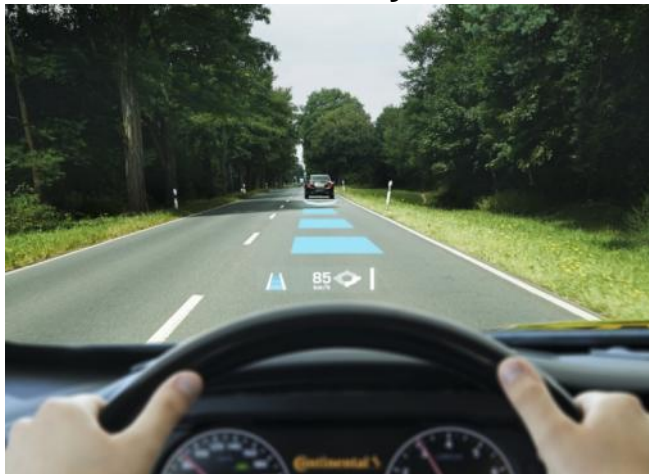

Head-up-Displays – Weiter als das Auge reicht Head-up displays – Further Than the Eye Can See

Mit der Anreicherung der realen Fahrumgebung entwickelt sich aus dem HUD ein neues Interaktionskonzept

By enriching the real driving environment, the HUD is developing into a new interactive concept

Ein HUD auf dem heutigen Serienstand ist ein hervorragender Informationsfilter. Es rückt sinnvoll ausgewählte und auf ein Minimum reduzierte Informationen dicht an die Blickrichtung des Fahrers

In its current version, an HUD is an outstanding information filter. It moves a minimal amount of carefully selected information into the driver's line of vision

Beim Augmented Reality Head-up-Display werden virtuelle Hinweise direkt in die Sichtlinie des Fahrers gerückt. Das AR-HUD fügt in 7,5 Meter Entfernung vollfarbige Grafiken in die reale Straßenansicht ein

The Augmented Reality Head-up Display moves virtual information directly into the driver's line of sight. The AR-HUD inserts full-color graphics into the real road view at a distance of 7.5 meters.

Das AR-HUD ermöglicht eine neue Qualität der ganzheitlichen Mensch-Maschine-Schnittstelle im Fahrzeug