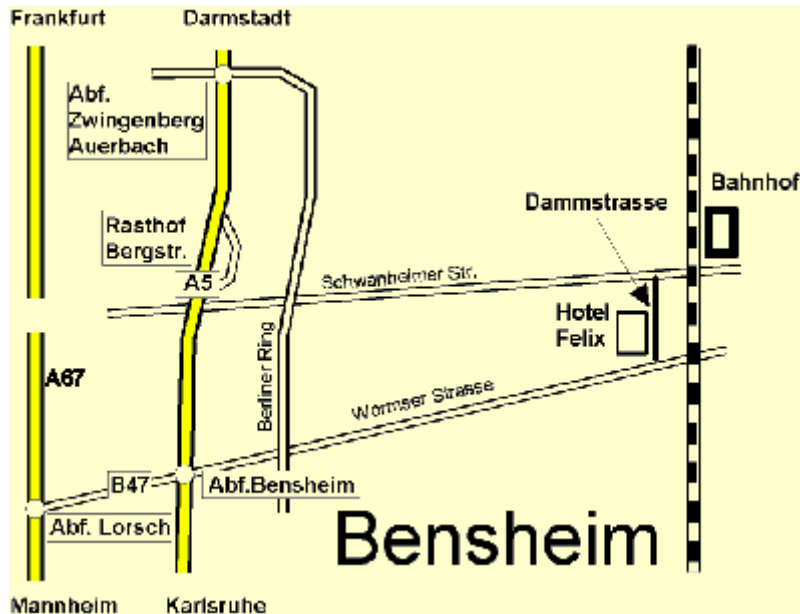

Anfahrt

BAB:

Sie fahren die Abfahrt Bensheim von der A5 kommend oder die Abfahrt Lorsch von der A67 kommend ab.

Weiter in Richtung Bensheim (Wormser Straße) bis eine Bahnbrücke kommt. Davor biegen Sie links ab in die Dammstraße

Parkmöglichkeiten bestehen direkt vor dem Haus.

HOTEL-RESTAURANT FELIX

Dammstraße 46
D-64625 Bensheim
Tel. +49 (0) 6251 8006-0
Fax. +49 (0) 6251 8006-60